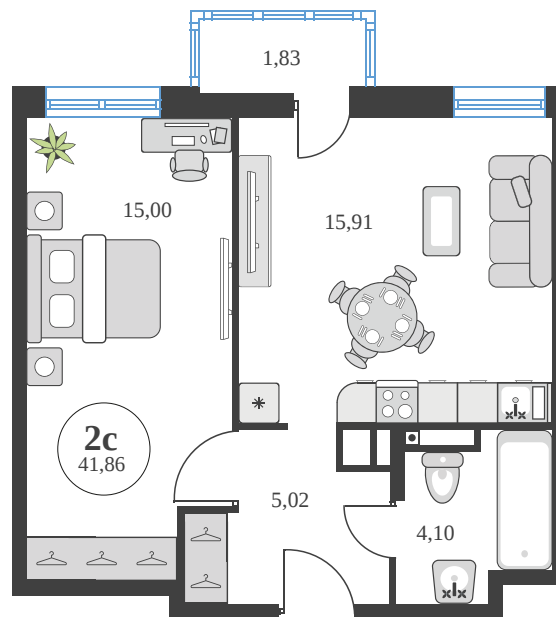

Номер: 462

2 комнатная 41.98 м²

Отсканируйте QR-код и
смотрите на сайте
sk10greenside.ru

Цена по запросу

Корпус	6	Этаж	2
Секция	секция 6.3 (2.46)	Сдача	4 кв. 2028

21.06.2026 03:32 (Мск)

Не является публичной офертой, цена может быть скорректирована.
Информация взята с сайта «sk10greenside.ru».

+7 863 200 33 33

sk10greenside.ru

На генплане 6

2 комнатная 41.98 м²

21.06.2026 03:32 (Мск)

Не является публичной офертой, цена может быть скорректирована.
Информация взята с сайта «sk10greenside.ru».