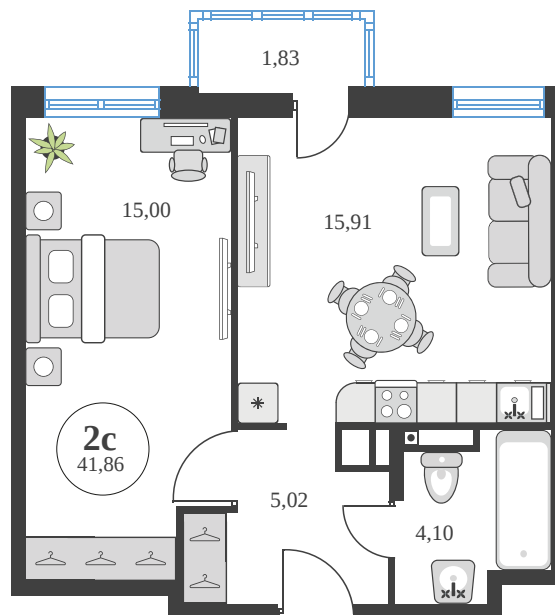

Номер: 462

Отсканируйте QR-код и
смотрите на сайте
sk10greenside.ru

2 комнатная 41.98 м²

Цена по запросу

Корпус	6	Этаж	2
Секция	секция 6.3 (2.46)	Сдача	4 кв. 2028

06.05.2026 21:23 (Мск)

Не является публичной офертой, цена может быть скорректирована. Информация взята с сайта «sk10greenside.ru»

+7 863 200 33 33

sk10greenside.ru

На генплане 6

2 комнатная 41.98 м²

06.05.2026 21:23 (Мск)

Не является публичной офертой, цена может быть скорректирована. Информация взята с сайта «sk10greenside.ru»