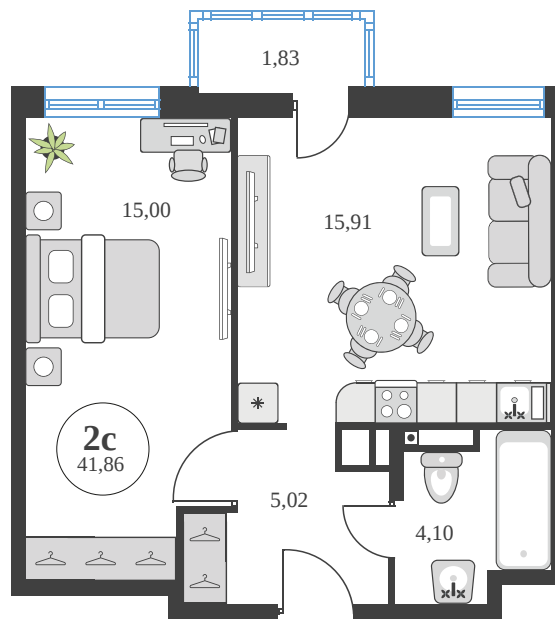

Номер: 462

2 комнатная 41.98 м²

Отсканируйте QR-код и
смотрите на сайте
sk10greenside.ru

Цена по запросу

Корпус	6	Этаж	2
Секция	секция 6.3 (2.46)	Сдача	4 кв. 2028

21.06.2026 01:33 (Мск)

Не является публичной офертой, цена может быть скорректирована.
Информация взята с сайта «sk10greenside.ru».

На генплане 6

2 комнатная 41.98 м²

21.06.2026 01:33 (Мск)

Не является публичной офертой, цена может быть скорректирована.
Информация взята с сайта «sk10greenside.ru».