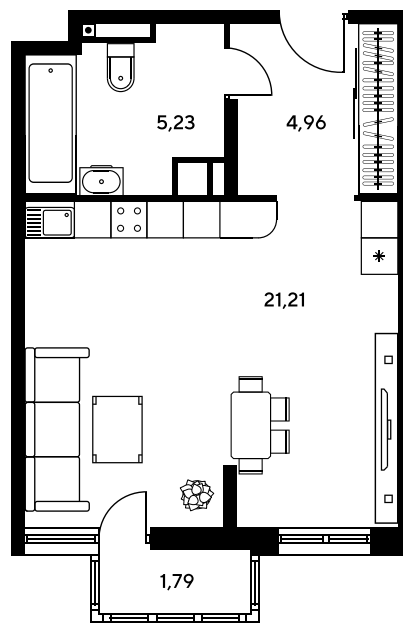

Номер: 1016

Студия 32.64 м²

Отсканируйте QR-код и
смотрите на сайте
sk10greenside.ru

Цена по запросу

Корпус	6	Этаж	22
Секция	секция 6.4 (2.46)	Сдача	4 кв. 2028

21.06.2026 03:32 (Мск)

Не является публичной офертой, цена может быть скорректирована.
Информация взята с сайта «sk10greenside.ru».

На генплане 6

Студия 32.64 м²

21.06.2026 03:32 (Мск)

Не является публичной офертой, цена может быть скорректирована.
Информация взята с сайта «sk10greenside.ru».