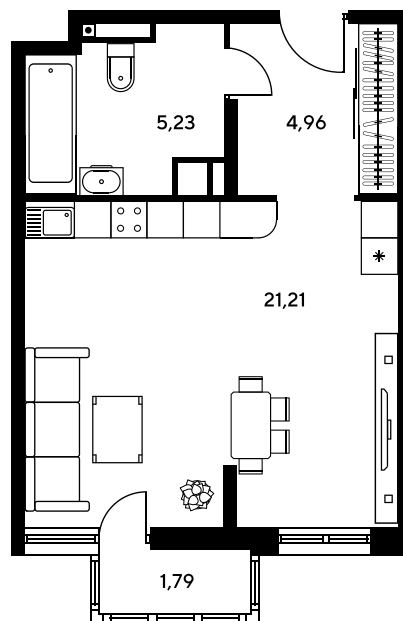

Номер: 1016

Студия 32.64 м²

Отсканируйте QR-код и
смотрите на сайте
sk10greenside.ru

Цена по запросу

Корпус	6	Этаж	22
Секция	секция 6.4 (2.46)	Сдача	4 кв. 2028

21.06.2026 01:33 (Мск)

Не является публичной офертой, цена может быть скорректирована.
Информация взята с сайта «sk10greenside.ru».

На генплане 6

Студия 32.64 м²

21.06.2026 01:33 (Мск)

Не является публичной офертой, цена может быть скорректирована.
Информация взята с сайта «sk10greenside.ru».