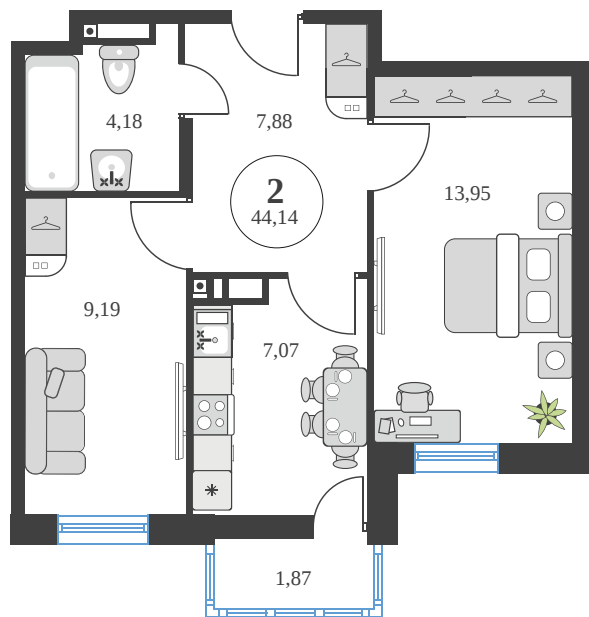

Номер: 709

2 комнатная 43.89 м²

Отсканируйте QR-код и
смотрите на сайте
sk10greenside.ru

Цена по запросу

| | | | |
|--------|-------------------|-------|------------|
| Корпус | 6 | Этаж | 23 |
| Секция | секция 6.3 (2.46) | Сдача | 4 кв. 2028 |

22.06.2026 11:21 (Мск)

Не является публичной офертой, цена может быть скорректирована.
Информация взята с сайта «sk10greenside.ru».

+7 863 200 33 33

sk10greenside.ru

На генплане 6

2 комнатная 43.89 м²

22.06.2026 11:21 (Мск)