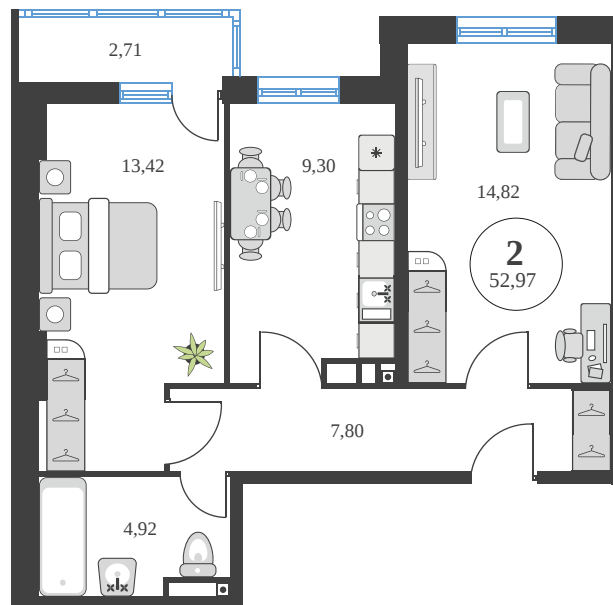

# 2 комнатная 52.87 м<sup>2</sup>

Отсканируйте QR-код и  
смотрите на сайте  
sk10greenside.ru

## Цена по запросу

Корпус	6	Этаж	22
Секция	секция 6.3 (2.46)	Сдача	4 кв. 2028

21.06.2026 02:06 (Мск)

Не является публичной офертой, цена может быть скорректирована.  
Информация взята с сайта «sk10greenside.ru».

На генплане 6

2 комнатная 52.87 м<sup>2</sup>

21.06.2026 02:06 (Мск)

Не является публичной офертой, цена может быть скорректирована.  
Информация взята с сайта «sk10greenside.ru».