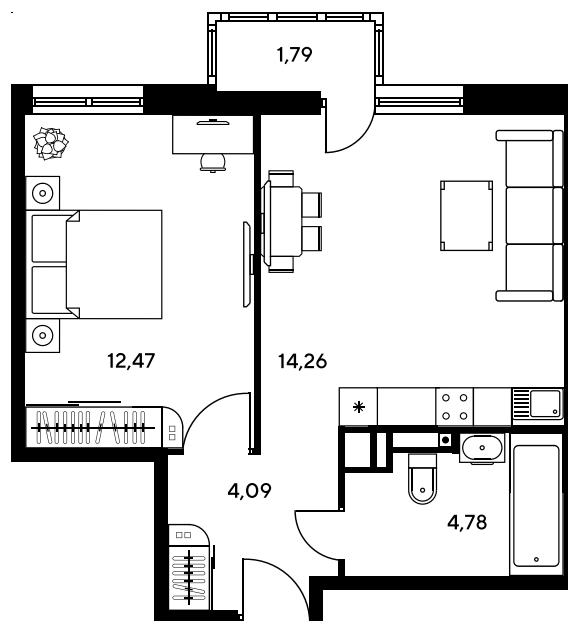

Номер: 172

2 комнатная 39.26 м²

Отсканируйте QR-код и
смотрите на сайте
sk10greenside.ru

Цена по запросу

Корпус	6	Этаж	2
Секция	секция 6.2 (2.46)	Сдача	4 кв. 2028

21.05.2026 17:10 (Мск)

Не является публичной офертой, цена может быть скорректирована.
Информация взята с сайта «sk10greenside.ru».

+7 863 200 33 33

sk10greenside.ru

На генплане 6

2 комнатная 39.26 м²

21.05.2026 17:10 (Мск)

Не является публичной офертой, цена может быть скорректирована.
Информация взята с сайта «sk10greenside.ru».