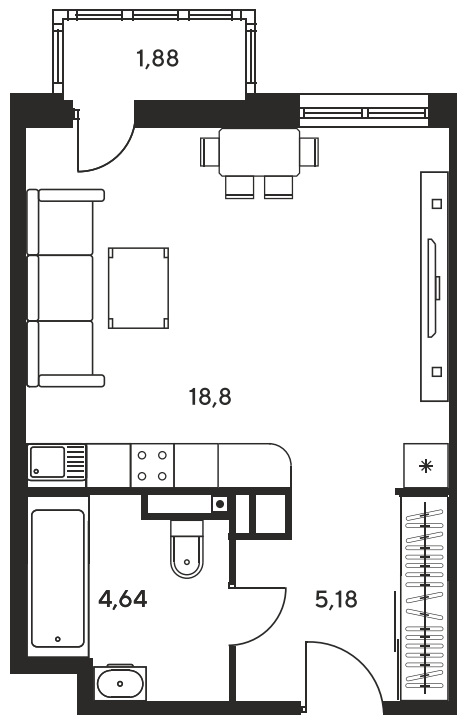

Номер: 283

Студия 30.26 м²

Отсканируйте QR-код и
смотрите на сайте
sk10greenside.ru

Цена по запросу

Корпус	6	Этаж	11
Секция	секция 6.2 (2.46)	Сдача	4 кв. 2028

06.05.2026 17:05 (Мск)

Не является публичной офертой, цена может быть скорректирована. Информация взята с сайта «sk10greenside.ru»

На генплане 6

Студия 30.26 м²

06.05.2026 17:05 (Мск)

Не является публичной офертой, цена может быть скорректирована. Информация взята с сайта «sk10greenside.ru»