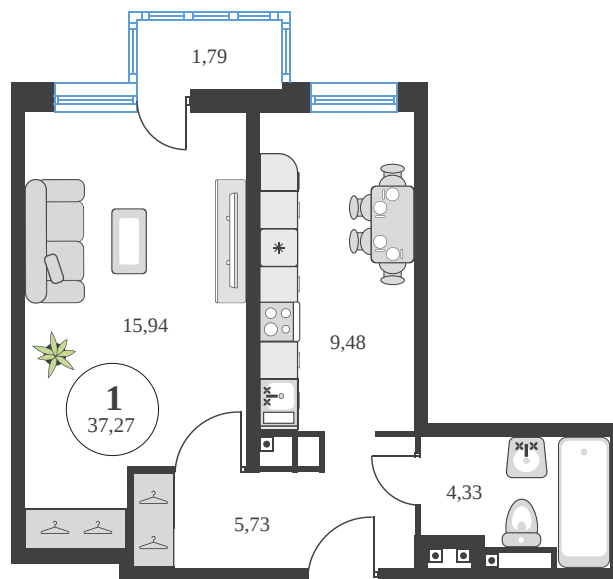

Номер: 703

1 комнатная 37 м²

Отсканируйте QR-код и
смотрите на сайте
sk10greenside.ru

Цена по запросу

Корпус	6	Этаж	22
Секция	секция 6.3 (2.46)	Сдача	4 кв. 2028

05.07.2026 19:05 (Мск)

Не является публичной офертой, цена может быть скорректирована.
Информация взята с сайта «sk10greenside.ru».

На генплане 6

1 комнатная 37 м²

05.07.2026 19:05 (Мск)

Не является публичной офертой, цена может быть скорректирована.
Информация взята с сайта «sk10greenside.ru».