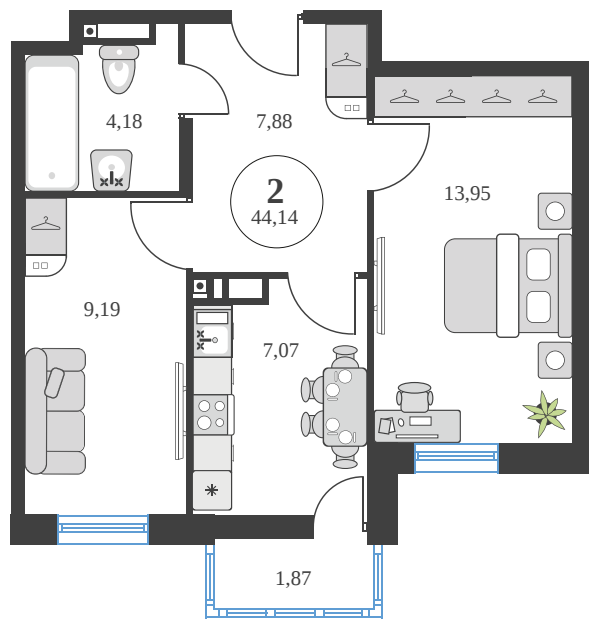

Номер: 577

2 комнатная 44.06 м²

Отсканируйте QR-код и
смотрите на сайте
sk10greenside.ru

Цена по запросу

Корпус	6	Этаж	12
Секция	секция 6.3 (2.46)	Сдача	4 кв. 2028

21.06.2026 02:07 (Мск)

Не является публичной офертой, цена может быть скорректирована.
Информация взята с сайта «sk10greenside.ru».

+7 863 200 33 33

sk10greenside.ru

На генплане 6

2 комнатная 44.06 м²

21.06.2026 02:07 (Мск)

Не является публичной офертой, цена может быть скорректирована.
Информация взята с сайта «sk10greenside.ru».