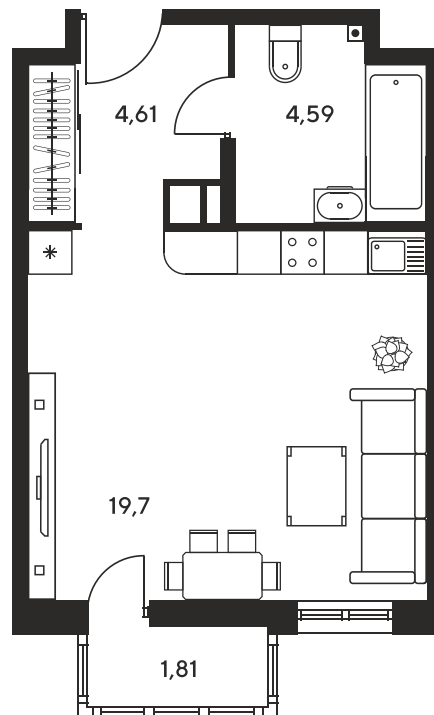

Номер: 46

# Студия 30.48 м<sup>2</sup>

Отсканируйте QR-код и  
смотрите на сайте  
sk10greenside.ru