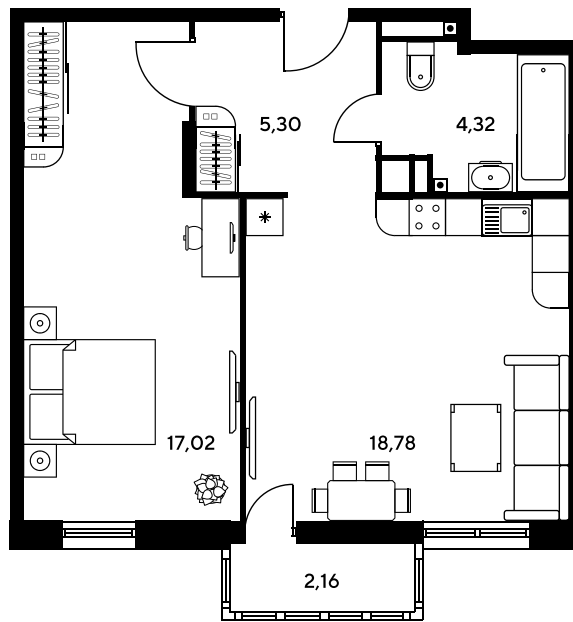

Номер: 359

2 комнатная 47.12 м²

Отсканируйте QR-код и
смотрите на сайте
sk10greenside.ru

Цена по запросу

Корпус	6	Этаж	17
Секция	секция 6.2 (2.46)	Сдача	4 кв. 2028

21.06.2026 03:30 (Мск)

Не является публичной офертой, цена может быть скорректирована.
Информация взята с сайта «sk10greenside.ru».

+7 863 200 33 33

sk10greenside.ru

На генплане 6

2 комнатная 47.12 м²

21.06.2026 03:30 (Мск)

Не является публичной офертой, цена может быть скорректирована.
Информация взята с сайта «sk10greenside.ru».