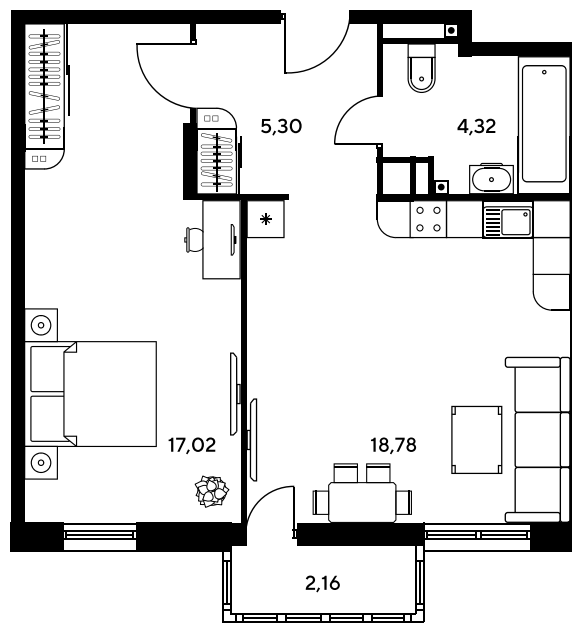

# 2 комнатная 47.12 м<sup>2</sup>

Отсканируйте QR-код и  
смотрите на сайте  
sk10greenside.ru

## Цена по запросу

Корпус	6	Этаж	17
Секция	секция 6.2 (2.46)	Сдача	4 кв. 2028

21.06.2026 01:31 (Мск)

Не является публичной офертой, цена может быть скорректирована.  
Информация взята с сайта «sk10greenside.ru».