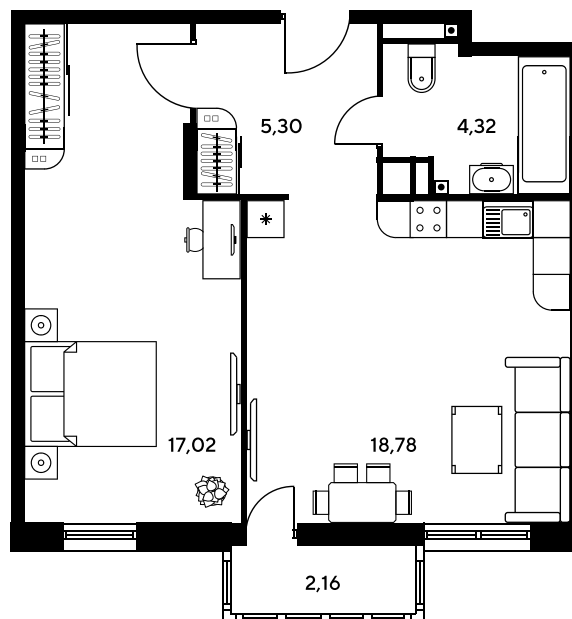

Номер: 443

Отсканируйте QR-код и
смотрите на сайте
sk10greenside.ru

2 комнатная 47.05 м²

Цена по запросу

Корпус	6	Этаж	24
Секция	секция 6.2 (2.46)	Сдача	4 кв. 2028

06.05.2026 21:26 (Мск)

Не является публичной офертой, цена может быть скорректирована. Информация взята с сайта «sk10greenside.ru»

+7 863 200 33 33

sk10greenside.ru

На генплане 6

2 комнатная 47.05 м²

06.05.2026 21:26 (Мск)

Не является публичной офертой, цена может быть скорректирована. Информация взята с сайта «sk10greenside.ru»