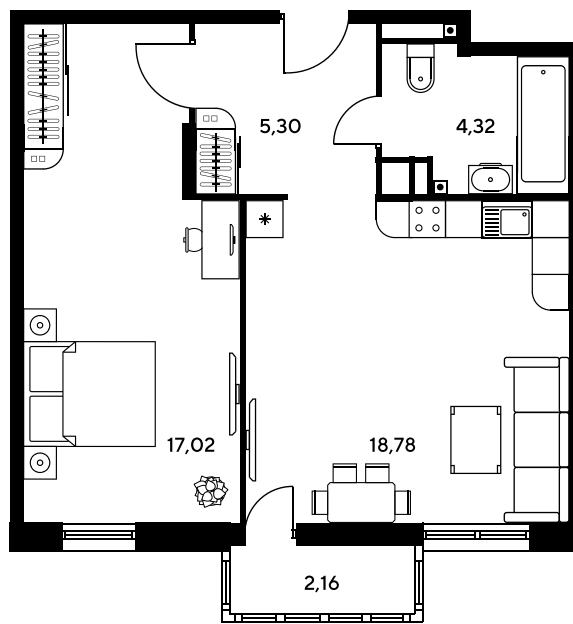

Номер: 443

2 комнатная 47.05 м²

Отсканируйте QR-код и
смотрите на сайте
sk10greenside.ru

Цена по запросу

Корпус	6	Этаж	24
Секция	секция 6.2 (2.46)	Сдача	4 кв. 2028

21.06.2026 03:30 (Мск)

Не является публичной офертой, цена может быть скорректирована.
Информация взята с сайта «sk10greenside.ru».

+7 863 200 33 33

sk10greenside.ru

На генплане 6

2 комнатная 47.05 м²

21.06.2026 03:30 (Мск)

Не является публичной офертой, цена может быть скорректирована.
Информация взята с сайта «sk10greenside.ru».