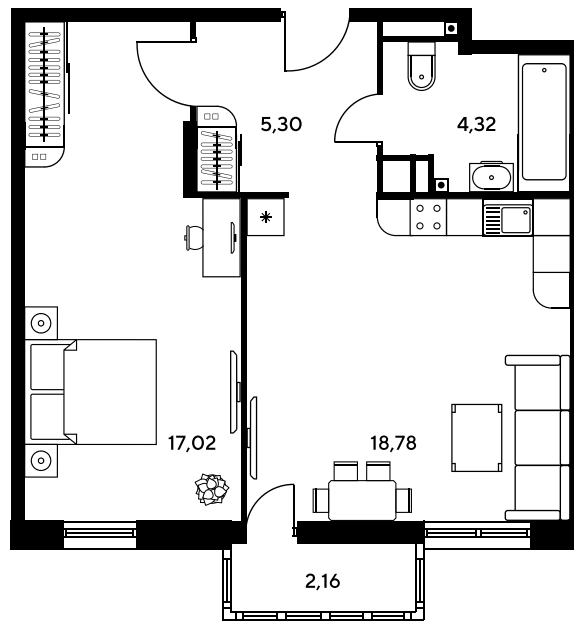

Номер: 443

2 комнатная 47.05 м²

Отсканируйте QR-код и
смотрите на сайте
sk10greenside.ru

Цена по запросу

Корпус	6	Этаж	24
Секция	секция 6.2 (2.46)	Сдача	4 кв. 2028

21.06.2026 01:31 (Мск)

Не является публичной офертой, цена может быть скорректирована.
Информация взята с сайта «sk10greenside.ru».

+7 863 200 33 33

sk10greenside.ru

На генплане 6

2 комнатная 47.05 м²

21.06.2026 01:31 (Мск)

Не является публичной офертой, цена может быть скорректирована.
Информация взята с сайта «sk10greenside.ru».