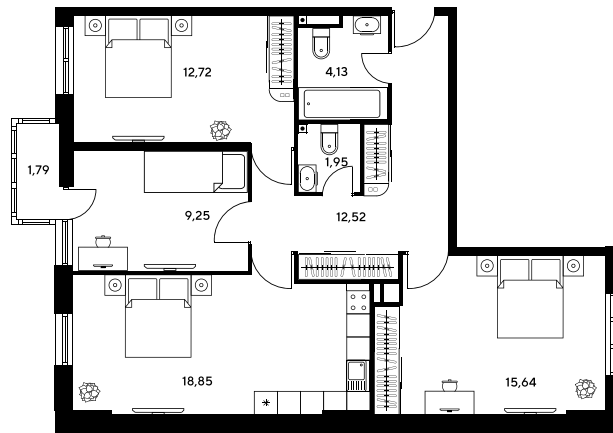

Номер: 386

3 комнатная 76.21 м²

Отсканируйте QR-код и
смотрите на сайте
sk10greenside.ru

Цена по запросу

Корпус	6	Этаж	20
Секция	секция 6.2 (2.46)	Сдача	4 кв. 2028

21.06.2026 01:37 (Мск)

Не является публичной офертой, цена может быть скорректирована.
Информация взята с сайта «sk10greenside.ru».

+7 863 200 33 33

sk10greenside.ru

На генплане 6

3 комнатная 76.21 м²

21.06.2026 01:37 (Мск)

Не является публичной офертой, цена может быть скорректирована.
Информация взята с сайта «sk10greenside.ru».