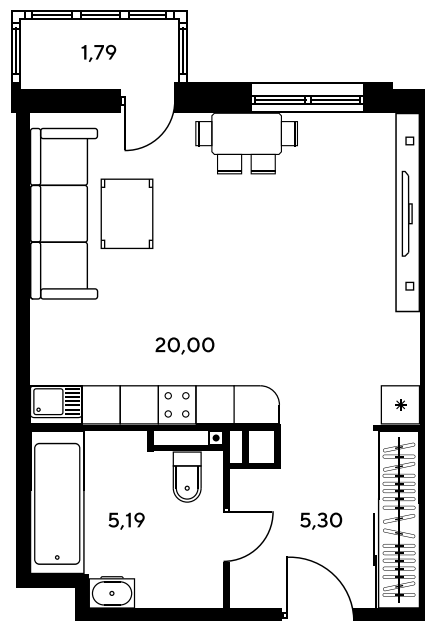

# Студия 31.98 м<sup>2</sup>

Отсканируйте QR-код и  
смотрите на сайте  
sk10greenside.ru