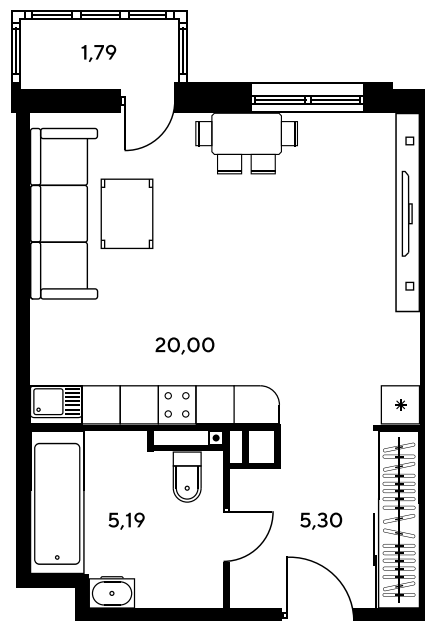

Номер: 449

Студия 31.98 м²

Отсканируйте QR-код и
смотрите на сайте
sk10greenside.ru

Цена по запросу

Корпус	6	Этаж	25
Секция	секция 6.2 (2.46)	Сдача	4 кв. 2028

21.06.2026 01:37 (Мск)

Не является публичной офертой, цена может быть скорректирована.
Информация взята с сайта «sk10greenside.ru».

На генплане 6

Студия 31.98 м²

21.06.2026 01:37 (Мск)

Не является публичной офертой, цена может быть скорректирована.
Информация взята с сайта «sk10greenside.ru».