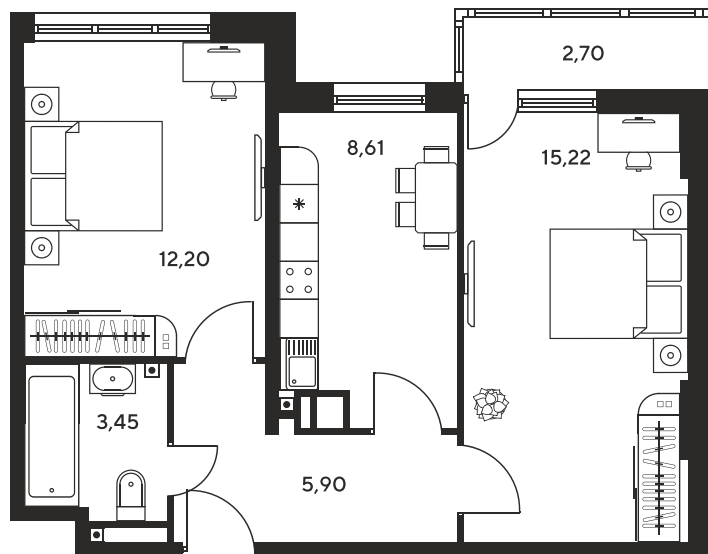

Номер: 417

2 комнатная 47.81 м²

Отсканируйте QR-код и
смотрите на сайте
sk10greenside.ru

Цена по запросу

Корпус	6	Этаж	22
Секция	секция 6.2 (2.46)	Сдача	4 кв. 2028

21.06.2026 03:29 (Мск)

Не является публичной офертой, цена может быть скорректирована.
Информация взята с сайта «sk10greenside.ru».

На генплане 6

2 комнатная 47.81 м²

21.06.2026 03:29 (Мск)

Не является публичной офертой, цена может быть скорректирована.
Информация взята с сайта «sk10greenside.ru».