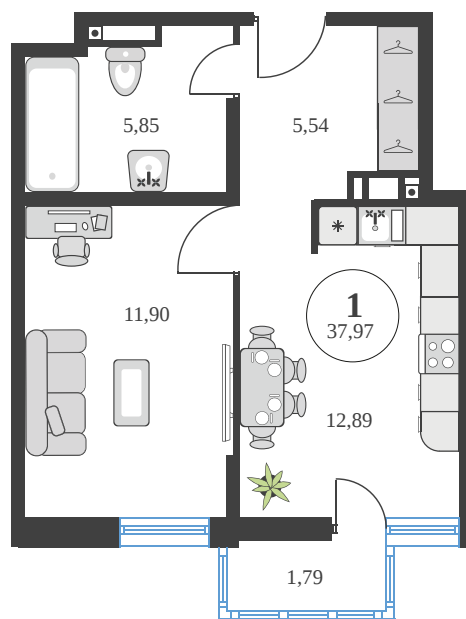

Номер: 732

1 комнатная 37.95 м²

Отсканируйте QR-код и
смотрите на сайте
sk10greenside.ru

Цена по запросу

Корпус	6	Этаж	24
Секция	секция 6.3 (2.46)	Сдача	4 кв. 2028

21.06.2026 02:16 (Мск)

Не является публичной офертой, цена может быть скорректирована.
Информация взята с сайта «sk10greenside.ru».

На генплане 6

1 комнатная 37.95 м²

21.06.2026 02:16 (Мск)

Не является публичной офертой, цена может быть скорректирована.
Информация взята с сайта «sk10greenside.ru».