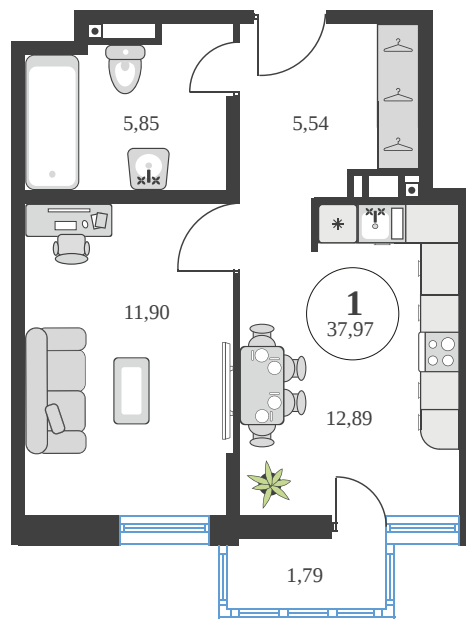

Номер: 732

1 комнатная 37.95 м²

Отсканируйте QR-код и
смотрите на сайте
sk10greenside.ru

Цена по запросу

Корпус	6	Этаж	24
Секция	секция 6.3 (2.46)	Сдача	4 кв. 2028

22.06.2026 11:29 (Мск)

Не является публичной офертой, цена может быть скорректирована.
Информация взята с сайта «sk10greenside.ru».

На генплане 6

1 комнатная 37.95 м²

22.06.2026 11:29 (Мск)

Не является публичной офертой, цена может быть скорректирована.
Информация взята с сайта «sk10greenside.ru».