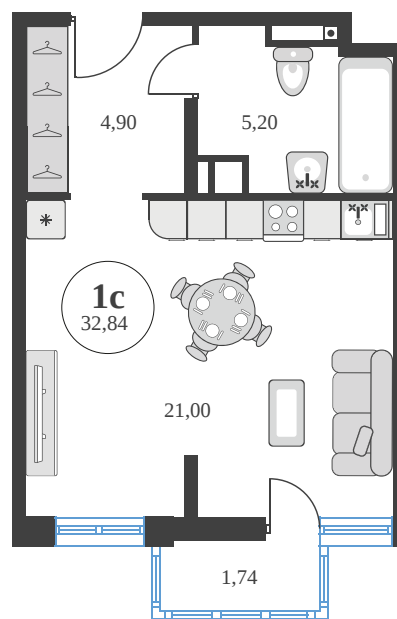

Номер: 734

Студия 32.64 м²

Отсканируйте QR-код и
смотрите на сайте
sk10greenside.ru

Цена по запросу

Корпус	6	Этаж	25
Секция	секция 6.3 (2.46)	Сдача	4 кв. 2028

21.06.2026 01:27 (Мск)

Не является публичной офертой, цена может быть скорректирована.
Информация взята с сайта «sk10greenside.ru».

На генплане 6

Студия 32.64 м²

21.06.2026 01:27 (Мск)

Не является публичной офертой, цена может быть скорректирована.
Информация взята с сайта «sk10greenside.ru».