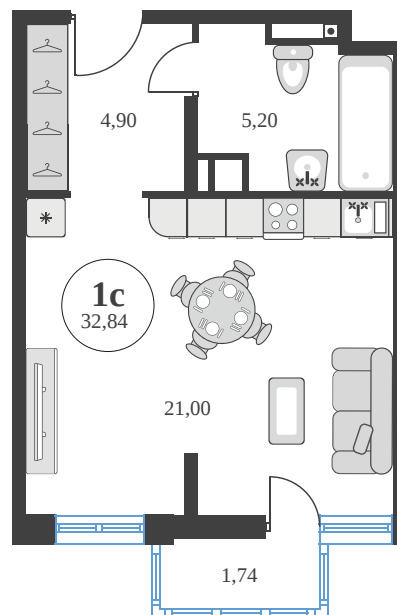

Номер: 734

Студия 32.64 м²

Отсканируйте QR-код и
смотрите на сайте
sk10greenside.ru

Цена по запросу

Корпус	6	Этаж	25
Секция	секция 6.3 (2.46)	Сдача	4 кв. 2028

06.05.2026 22:14 (Мск)

Не является публичной офертой, цена может быть скорректирована. Информация взята с сайта «sk10greenside.ru»

На генплане 6

Студия 32.64 м²

06.05.2026 22:14 (Мск)

Не является публичной офертой, цена может быть скорректирована. Информация взята с сайта «sk10greenside.ru»