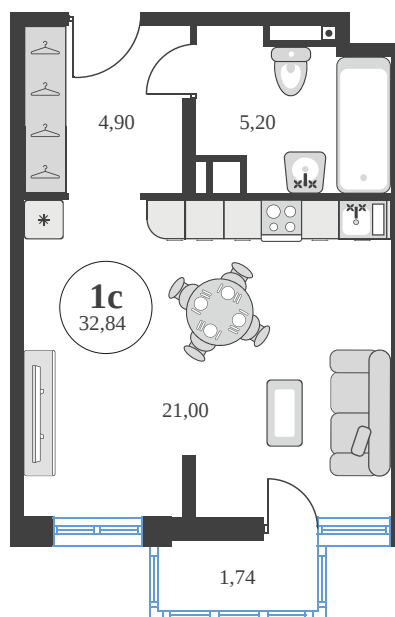

Номер: 734

Студия 32.64 м²

Отсканируйте QR-код и
смотрите на сайте
sk10greenside.ru

Цена по запросу

Корпус	6	Этаж	25
Секция	секция 6.3 (2.46)	Сдача	4 кв. 2028

21.06.2026 00:38 (Мск)

Не является публичной офертой, цена может быть скорректирована.
Информация взята с сайта «sk10greenside.ru».

На генплане 6

Студия 32.64 м²

21.06.2026 00:38 (Мск)

Не является публичной офертой, цена может быть скорректирована.
Информация взята с сайта «sk10greenside.ru».