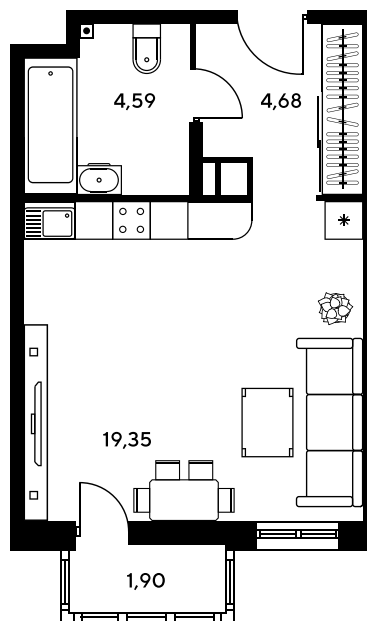

Номер: 108

# Студия 30.29 м<sup>2</sup>

Отсканируйте QR-код и  
смотрите на сайте  
sk10greenside.ru