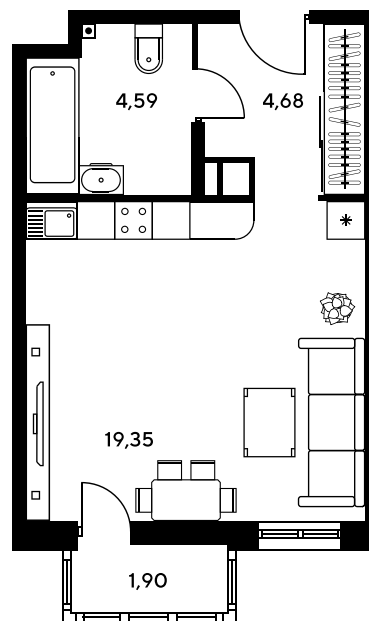

Номер: 108

Студия 30.29 м²

Отсканируйте QR-код и
смотрите на сайте
sk10greenside.ru

Цена по запросу

Корпус	6	Этаж	17
Секция	секция 6.1 (2.46)	Сдача	4 кв. 2028

21.06.2026 03:30 (Мск)

Не является публичной офертой, цена может быть скорректирована.
Информация взята с сайта «sk10greenside.ru».

На генплане 6

Студия 30.29 м²

21.06.2026 03:30 (Мск)

Не является публичной офертой, цена может быть скорректирована.
Информация взята с сайта «sk10greenside.ru».