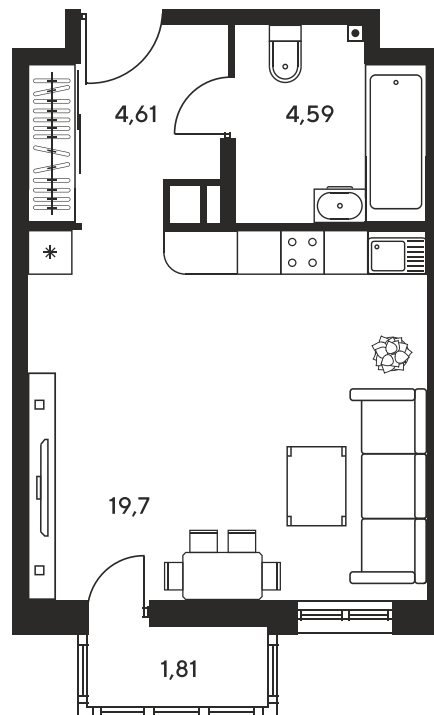

Номер: 60

Студия 30.48 м²

Отсканируйте QR-код и
смотрите на сайте
sk10greenside.ru

Цена по запросу

Корпус	6	Этаж	10
Секция	секция 6.1 (2.46)	Сдача	4 кв. 2028

06.05.2026 17:08 (Мск)

Не является публичной офертой, цена может быть скорректирована. Информация взята с сайта «sk10greenside.ru»

На генплане 6

Студия 30.48 м²

06.05.2026 17:08 (Мск)

Не является публичной офертой, цена может быть скорректирована. Информация взята с сайта «sk10greenside.ru»