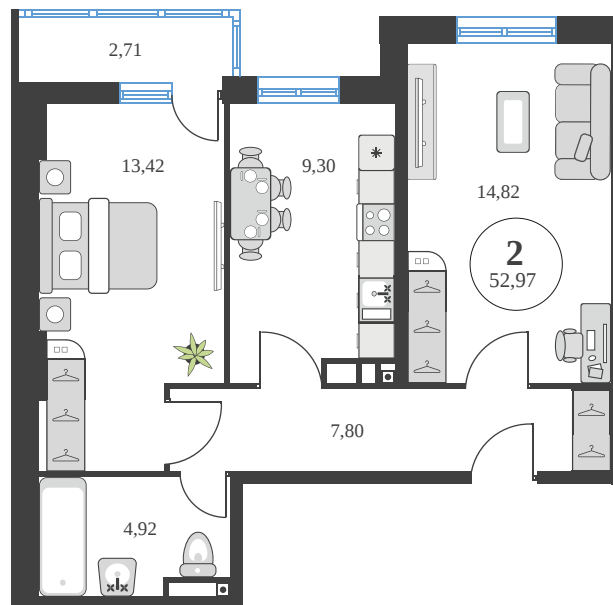

# 2 комнатная 52.94 м<sup>2</sup>

## Цена по запросу

Корпус	6	Этаж	21
Секция	секция 6.3 (2.46)	Сдача	4 кв. 2028

21.06.2026 03:37 (Мск)

Не является публичной офертой, цена может быть скорректирована.  
Информация взята с сайта «sk10greenside.ru».