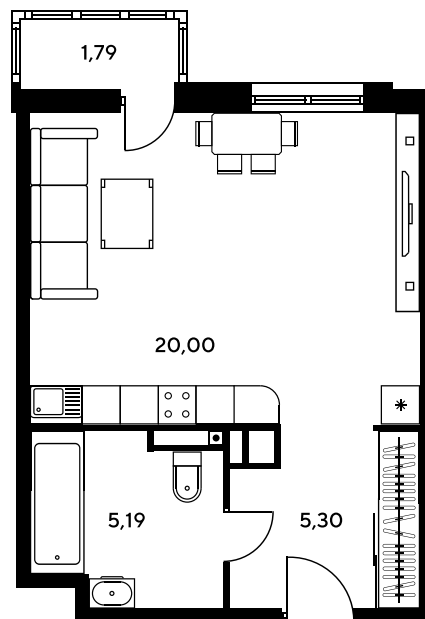

Номер: 245

# Студия 32.12 м<sup>2</sup>

Отсканируйте QR-код и  
смотрите на сайте  
sk10greenside.ru