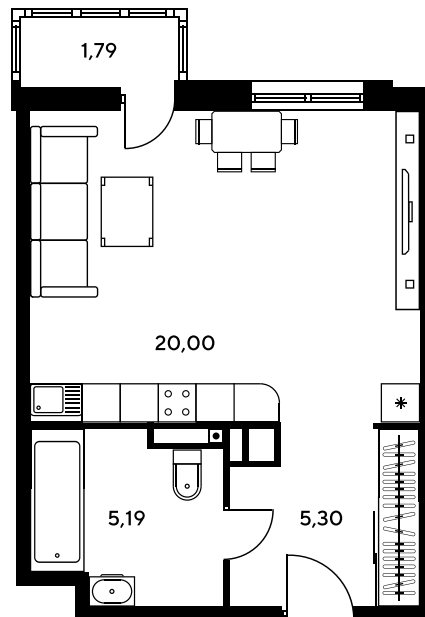

Номер: 245

Студия 32.12 м²

Отсканируйте QR-код и
смотрите на сайте
sk10greenside.ru

Цена по запросу

Корпус	6	Этаж	8
Секция	секция 6.2 (2.46)	Сдача	4 кв. 2028

09.05.2026 06:50 (Мск)

Не является публичной офертой, цена может быть скорректирована. Информация взята с сайта «sk10greenside.ru»

+7 863 200 33 33

sk10greenside.ru

На генплане 6

Студия 32.12 м²

09.05.2026 06:50 (Мск)

Не является публичной офертой, цена может быть скорректирована. Информация взята с сайта «sk10greenside.ru»