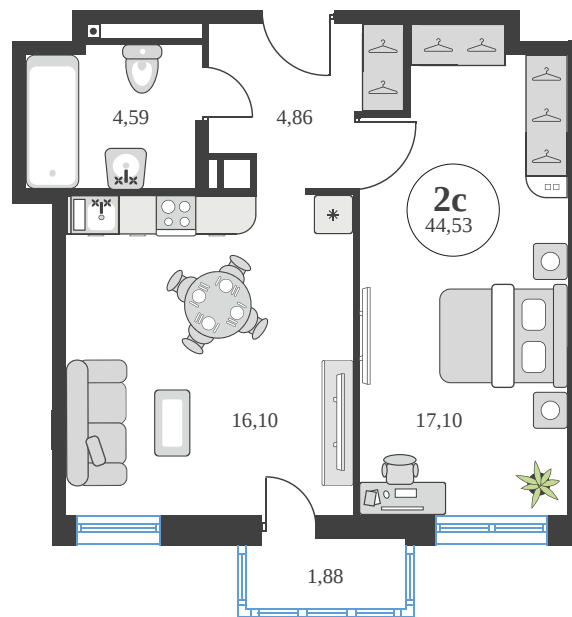

Номер: 623

Отсканируйте QR-код и
смотрите на сайте
sk10greenside.ru

2 комнатная 44.47 м²

Цена по запросу

Корпус	6	Этаж	15
Секция	секция 6.3 (2.46)	Сдача	4 кв. 2028

06.05.2026 21:20 (Мск)

Не является публичной офертой, цена может быть скорректирована. Информация взята с сайта «sk10greenside.ru»

На генплане 6

2 комнатная 44.47 м²

06.05.2026 21:20 (Мск)

Не является публичной офертой, цена может быть скорректирована. Информация взята с сайта «sk10greenside.ru»