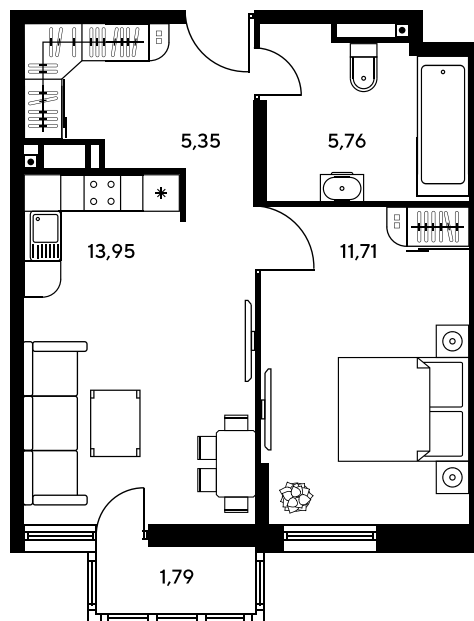

Номер: 745

1 комнатная 38.09 м²

Отсканируйте QR-код и
смотрите на сайте
sk10greenside.ru

Цена по запросу

Корпус	6	Этаж	2
Секция	секция 6.4 (2.46)	Сдача	4 кв. 2028

05.07.2026 19:06 (Мск)

Не является публичной офертой, цена может быть скорректирована.
Информация взята с сайта «sk10greenside.ru».

На генплане 6

1 комнатная 38.09 м²

05.07.2026 19:06 (Мск)

Не является публичной офертой, цена может быть скорректирована.
Информация взята с сайта «sk10greenside.ru».