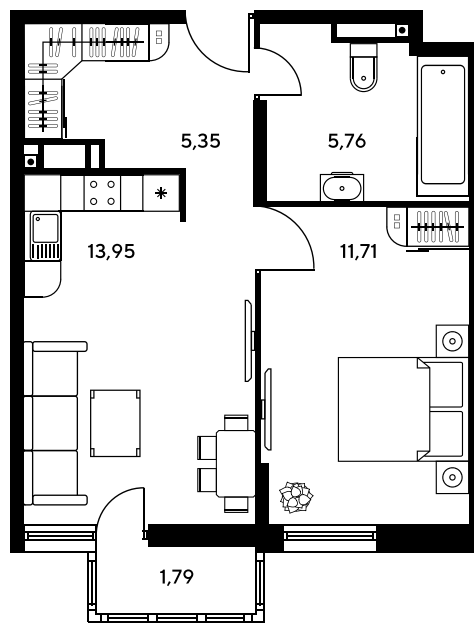

Номер: 745

1 комнатная 38.09 м²

Отсканируйте QR-код и
смотрите на сайте
sk10greenside.ru

Цена по запросу

Корпус	6	Этаж	2
Секция	секция 6.4 (2.46)	Сдача	4 кв. 2028

21.05.2026 17:10 (Мск)

Не является публичной офертой, цена может быть скорректирована.
Информация взята с сайта «sk10greenside.ru».

+7 863 200 33 33

sk10greenside.ru

На генплане 6

1 комнатная 38.09 м²

21.05.2026 17:10 (Мск)

Не является публичной офертой, цена может быть скорректирована.
Информация взята с сайта «sk10greenside.ru».