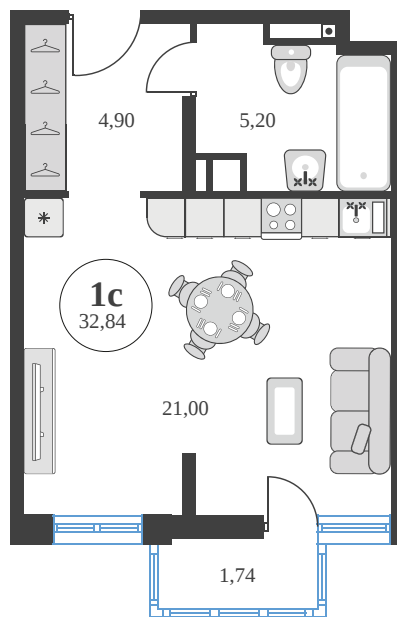

# Студия 32.84 м<sup>2</sup>

Отсканируйте QR-код и  
смотрите на сайте  
sk10greenside.ru