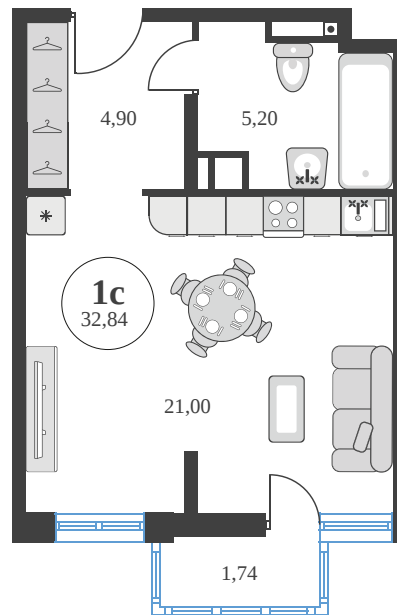

Номер: 482

Студия 32.84 м²

Отсканируйте QR-код и
смотрите на сайте
sk10greenside.ru

Цена по запросу

Корпус	6	Этаж	4
Секция	секция 6.3 (2.46)	Сдача	4 кв. 2028

06.05.2026 21:23 (Мск)

Не является публичной офертой, цена может быть скорректирована. Информация взята с сайта «sk10greenside.ru»

На генплане 6

Студия 32.84 м²

06.05.2026 21:23 (Мск)

Не является публичной офертой, цена может быть скорректирована. Информация взята с сайта «sk10greenside.ru»