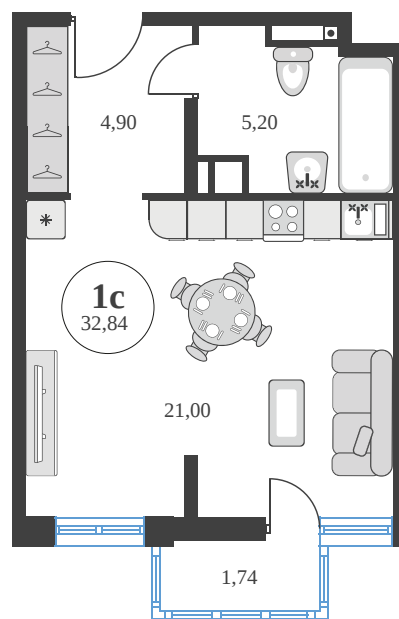

# Студия 32.84 м<sup>2</sup>

Отсканируйте QR-код и  
смотрите на сайте  
sk10greenside.ru