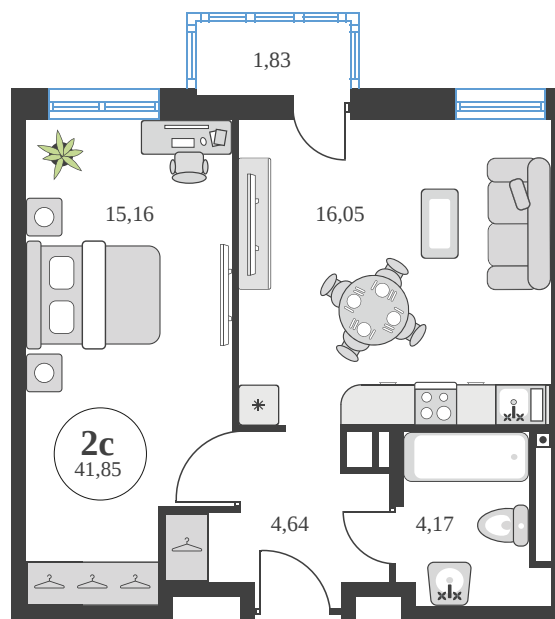

Номер: 729

Отсканируйте QR-код и
смотрите на сайте
sk10greenside.ru

2 комнатная 41.72 м²

Цена по запросу

Корпус	6	Этаж	24
Секция	секция 6.3 (2.46)	Сдача	4 кв. 2028

21.06.2026 00:43 (Мск)

Не является публичной офертой, цена может быть скорректирована.
Информация взята с сайта «sk10greenside.ru».

На генплане 6

2 комнатная 41.72 м²

21.06.2026 00:43 (Мск)

Не является публичной офертой, цена может быть скорректирована.
Информация взята с сайта «sk10greenside.ru».