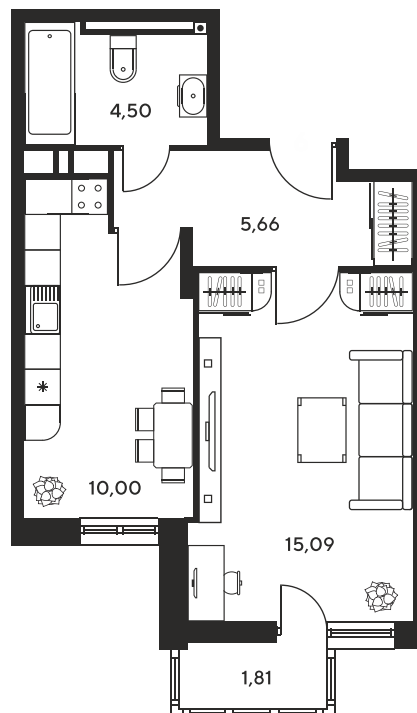

Номер: 6

# 1 комнатная 36.83 м<sup>2</sup>

Отсканируйте QR-код и  
смотрите на сайте  
sk10greenside.ru

## Цена по запросу

Корпус	6	Этаж	2
Секция	секция 6.1 (2.46)	Сдача	4 кв. 2028

24.06.2026 10:34 (Мск)

Не является публичной офертой, цена может быть скорректирована.  
Информация взята с сайта «sk10greenside.ru».