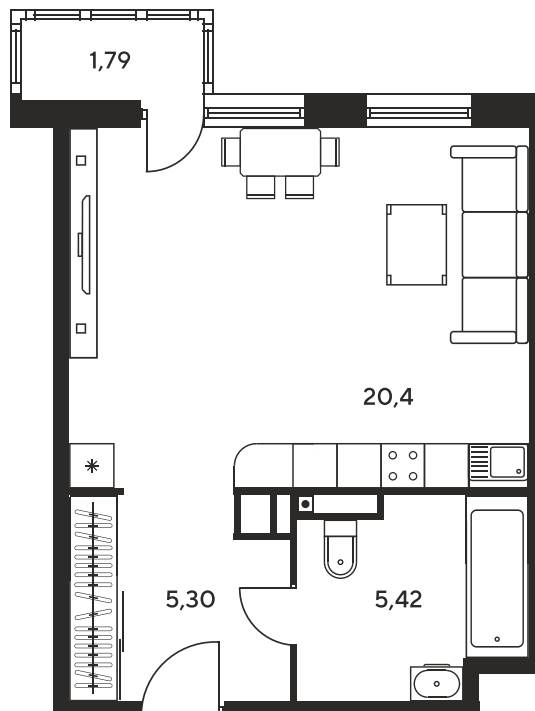

Номер: 366

Студия 32.68 м²

Отсканируйте QR-код и
смотрите на сайте
sk10greenside.ru

Цена по запросу

Корпус	6	Этаж	18
Секция	секция 6.2 (2.46)	Сдача	4 кв. 2028

20.06.2026 20:36 (Мск)

Не является публичной офертой, цена может быть скорректирована.
Информация взята с сайта «sk10greenside.ru».

На генплане 6

Студия 32.68 м²

20.06.2026 20:36 (Мск)

Не является публичной офертой, цена может быть скорректирована.
Информация взята с сайта «sk10greenside.ru».