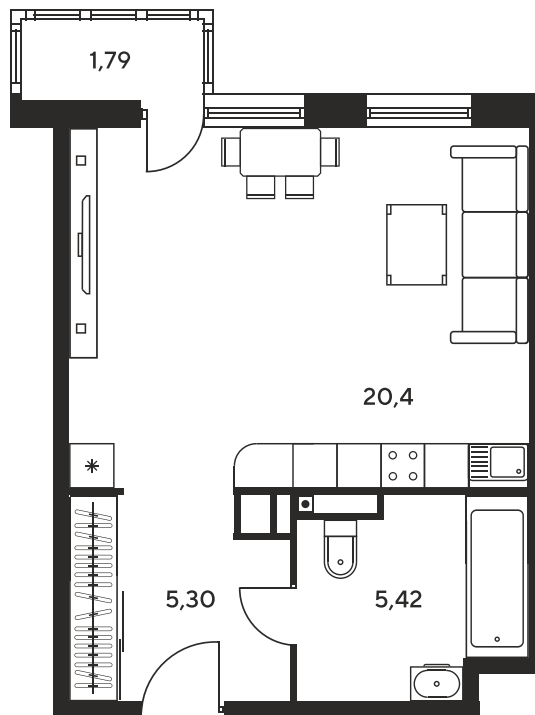

Номер: 366

Студия 32.68 м²

Отсканируйте QR-код и
смотрите на сайте
sk10greenside.ru

Цена по запросу

Корпус	6	Этаж	18
Секция	секция 6.2 (2.46)	Сдача	4 кв. 2028

06.05.2026 17:09 (Мск)

Не является публичной офертой, цена может быть скорректирована. Информация взята с сайта «sk10greenside.ru»

На генплане 6

Студия 32.68 м²

06.05.2026 17:09 (Мск)

Не является публичной офертой, цена может быть скорректирована. Информация взята с сайта «sk10greenside.ru»