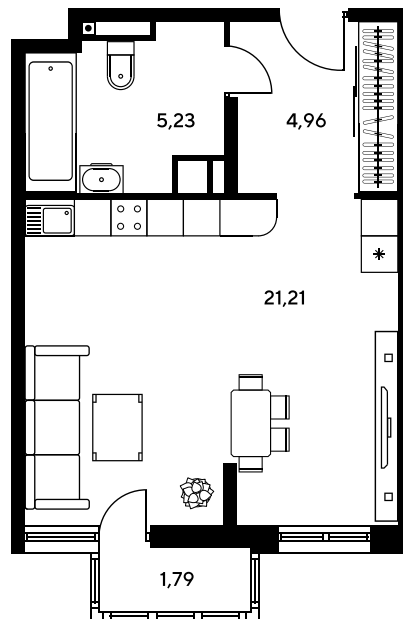

Номер: 964

# Студия 32.71 м<sup>2</sup>

Отсканируйте QR-код и  
смотрите на сайте  
sk10greenside.ru

## Цена по запросу

Корпус	6	Этаж	18
Секция	секция 6.4 (2.46)	Сдача	4 кв. 2028

06.05.2026 22:16 (Мск)

Не является публичной офертой, цена может быть скорректирована. Информация взята с сайта «sk10greenside.ru»