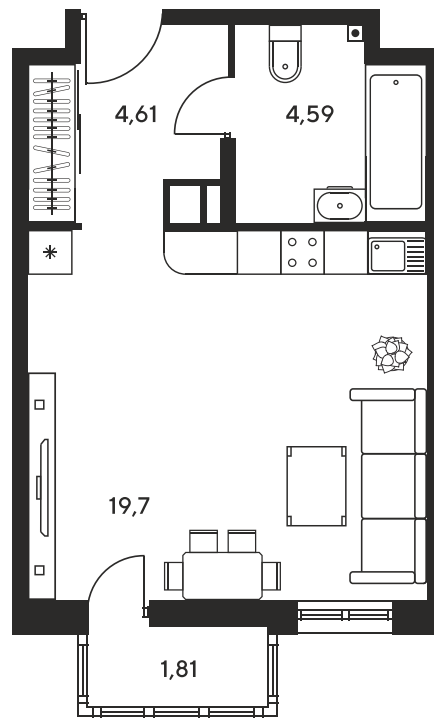

Номер: 18

# Студия 30.41 м<sup>2</sup>

Отсканируйте QR-код и  
смотрите на сайте  
sk10greenside.ru