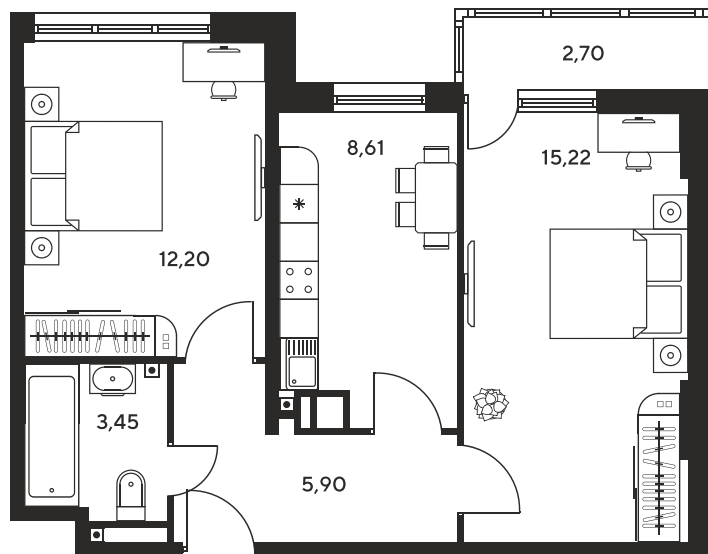

Номер: 381

Отсканируйте QR-код и
смотрите на сайте
sk10greenside.ru

2 комнатная 47.88 м²

Цена по запросу

Корпус	6	Этаж	19
Секция	секция 6.2 (2.46)	Сдача	4 кв. 2028

21.06.2026 01:35 (Мск)

Не является публичной офертой, цена может быть скорректирована.
Информация взята с сайта «sk10greenside.ru».

+7 863 200 33 33

sk10greenside.ru

На генплане 6

2 комнатная 47.88 м²

21.06.2026 01:35 (Мск)

Не является публичной офертой, цена может быть скорректирована.
Информация взята с сайта «sk10greenside.ru».