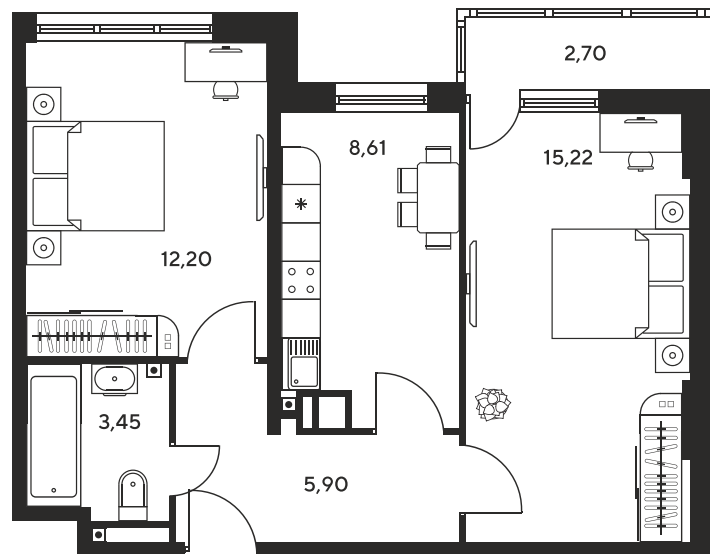

Номер: 381

Отсканируйте QR-код и
смотрите на сайте
sk10greenside.ru

2 комнатная 47.88 м²

Цена по запросу

Корпус	6	Этаж	19
Секция	секция 6.2 (2.46)	Сдача	4 кв. 2028

21.06.2026 03:34 (Мск)

Не является публичной офертой, цена может быть скорректирована.
Информация взята с сайта «sk10greenside.ru».

+7 863 200 33 33

sk10greenside.ru

На генплане 6

2 комнатная 47.88 м²

21.06.2026 03:34 (Мск)

Не является публичной офертой, цена может быть скорректирована.
Информация взята с сайта «sk10greenside.ru».