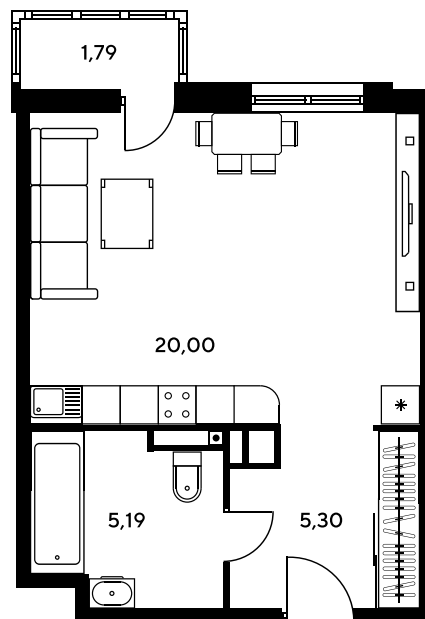

Номер: 401

Студия 32.06 м²

Отсканируйте QR-код и
смотрите на сайте
sk10greenside.ru

Цена по запросу

Корпус	6	Этаж	21
Секция	секция 6.2 (2.46)	Сдача	4 кв. 2028

21.06.2026 02:16 (Мск)

Не является публичной офертой, цена может быть скорректирована.
Информация взята с сайта «sk10greenside.ru».

На генплане 6

Студия 32.06 м²

21.06.2026 02:16 (Мск)

Не является публичной офертой, цена может быть скорректирована.
Информация взята с сайта «sk10greenside.ru».