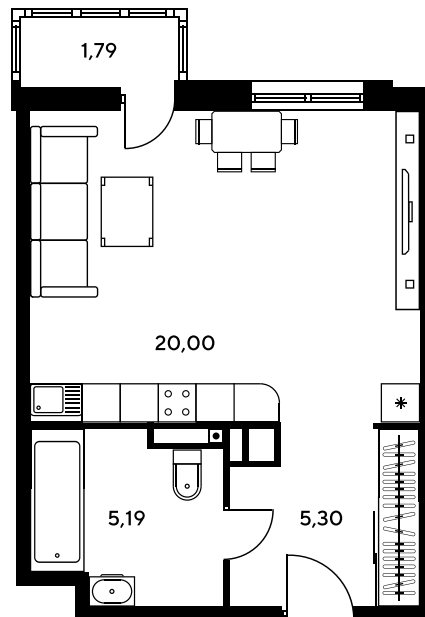

Номер: 401

# Студия 32.06 м<sup>2</sup>

Отсканируйте QR-код и  
смотрите на сайте  
sk10greenside.ru