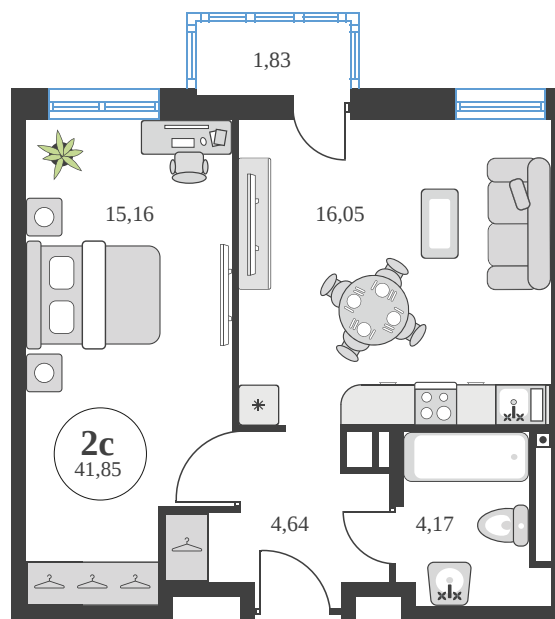

# 2 комнатная 41.79 м<sup>2</sup>

## Цена по запросу

Корпус	6	Этаж	15
Секция	секция 6.3 (2.46)	Сдача	4 кв. 2028

31.05.2026 23:28 (Мск)

Не является публичной офертой, цена может быть скорректирована.  
Информация взята с сайта «sk10greenside.ru».