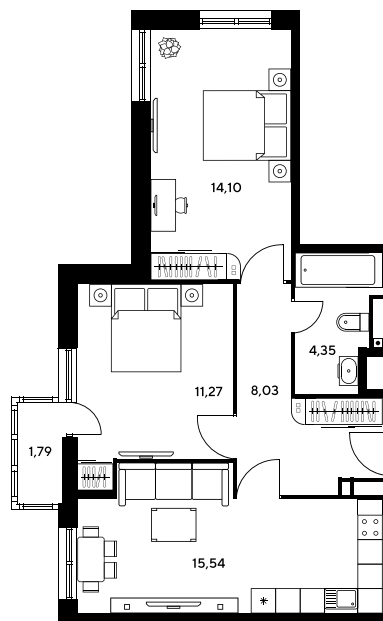

Номер: 387

3 комнатная 53.85 м²

Отсканируйте QR-код и
смотрите на сайте
sk10greenside.ru

Цена по запросу

Корпус	6	Этаж	20
Секция	секция 6.2 (2.46)	Сдача	4 кв. 2028

21.06.2026 03:32 (Мск)

Не является публичной офертой, цена может быть скорректирована.
Информация взята с сайта «sk10greenside.ru».

+7 863 200 33 33

sk10greenside.ru

На генплане 6

3 комнатная 53.85 м²

21.06.2026 03:32 (Мск)

Не является публичной офертой, цена может быть скорректирована.
Информация взята с сайта «sk10greenside.ru».