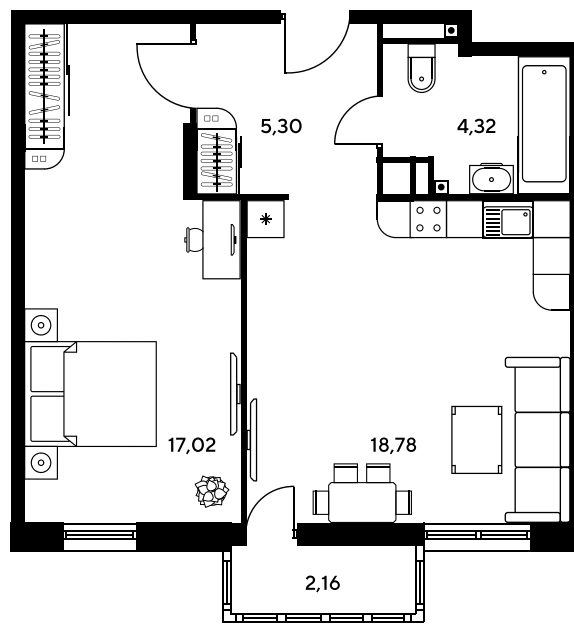

Номер: 251

2 комнатная 47.06 м²

Отсканируйте QR-код и
смотрите на сайте
sk10greenside.ru

Цена по запросу

Корпус	6	Этаж	8
Секция	секция 6.2 (2.46)	Сдача	4 кв. 2028

21.06.2026 00:47 (Мск)

Не является публичной офертой, цена может быть скорректирована.
Информация взята с сайта «sk10greenside.ru».

+7 863 200 33 33

sk10greenside.ru

На генплане 6

2 комнатная 47.06 м²

21.06.2026 00:47 (Мск)

Не является публичной офертой, цена может быть скорректирована.
Информация взята с сайта «sk10greenside.ru».