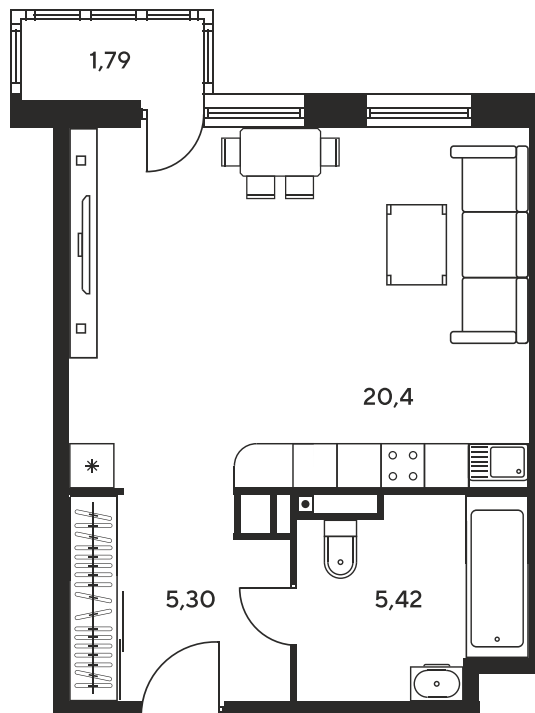

Номер: 390

Студия 32.68 м²

Отсканируйте QR-код и
смотрите на сайте
sk10greenside.ru

Цена по запросу

Корпус	6	Этаж	20
Секция	секция 6.2 (2.46)	Сдача	4 кв. 2028

22.06.2026 11:19 (Мск)

Не является публичной офертой, цена может быть скорректирована.
Информация взята с сайта «sk10greenside.ru».

На генплане 6

Студия 32.68 м²

22.06.2026 11:19 (Мск)

Не является публичной офертой, цена может быть скорректирована.
Информация взята с сайта «sk10greenside.ru».