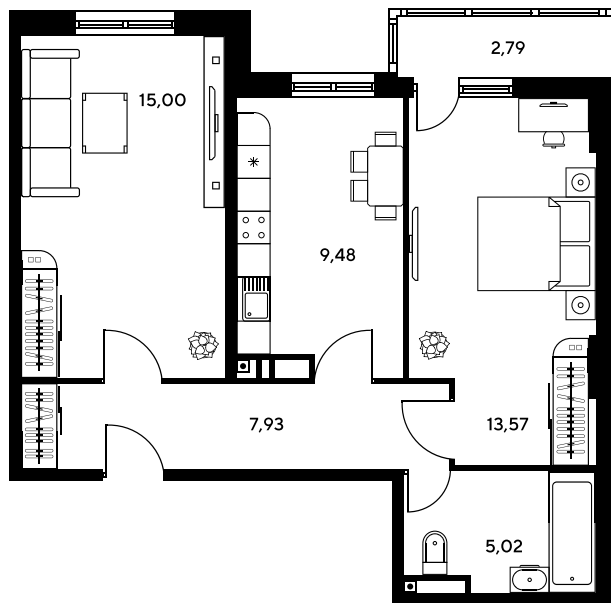

Номер: 1027

2 комнатная 52.87 м²

Отсканируйте QR-код и
смотрите на сайте
sk10greenside.ru

Цена по запросу

Корпус	6	Этаж	23
Секция	секция 6.4 (2.46)	Сдача	4 кв. 2028

21.06.2026 00:39 (Мск)

Не является публичной офертой, цена может быть скорректирована.
Информация взята с сайта «sk10greenside.ru».

На генплане 6

2 комнатная 52.87 м²

21.06.2026 00:39 (Мск)

Не является публичной офертой, цена может быть скорректирована.
Информация взята с сайта «sk10greenside.ru».