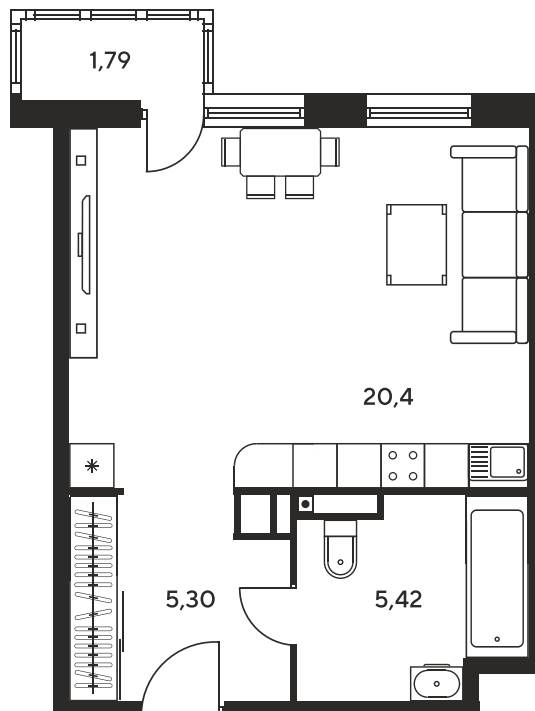

Номер: 186

Студия 32.79 м²

Отсканируйте QR-код и
смотрите на сайте
sk10greenside.ru

Цена по запросу

Корпус	6	Этаж	3
Секция	секция 6.2 (2.46)	Сдача	4 кв. 2028

20.06.2026 21:47 (Мск)

Не является публичной офертой, цена может быть скорректирована.
Информация взята с сайта «sk10greenside.ru».

На генплане 6

Студия 32.79 м²

20.06.2026 21:47 (Мск)

Не является публичной офертой, цена может быть скорректирована.
Информация взята с сайта «sk10greenside.ru».