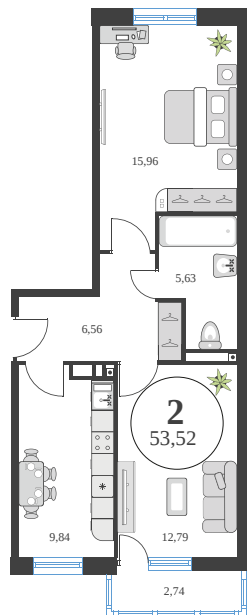

Номер: 706

2 комнатная 53.6 м²

Отсканируйте QR-код и
смотрите на сайте
sk10greenside.ru

Цена по запросу

Корпус	6	Этаж	22
Секция	секция 6.3 (2.46)	Сдача	4 кв. 2028

21.06.2026 01:32 (Мск)

Не является публичной офертой, цена может быть скорректирована.
Информация взята с сайта «sk10greenside.ru».

На генплане 6

2 комнатная 53.6 м²

21.06.2026 01:32 (Мск)

Не является публичной офертой, цена может быть скорректирована.
Информация взята с сайта «sk10greenside.ru».