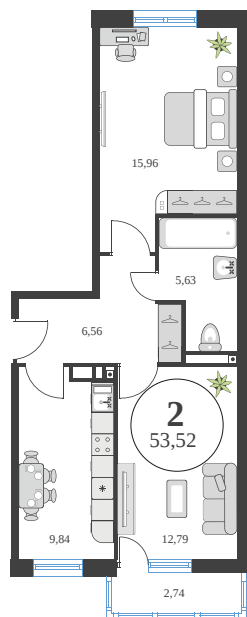

# 2 комнатная 53.6 м<sup>2</sup>

Отсканируйте QR-код и  
смотрите на сайте  
sk10greenside.ru

## Цена по запросу

Корпус	6	Этаж	22
Секция	секция 6.3 (2.46)	Сдача	4 кв. 2028

21.06.2026 02:07 (Мск)

Не является публичной офертой, цена может быть скорректирована.  
Информация взята с сайта «sk10greenside.ru».

На генплане 6

2 комнатная 53.6 м<sup>2</sup>

21.06.2026 02:07 (Мск)

Не является публичной офертой, цена может быть скорректирована.  
Информация взята с сайта «sk10greenside.ru».