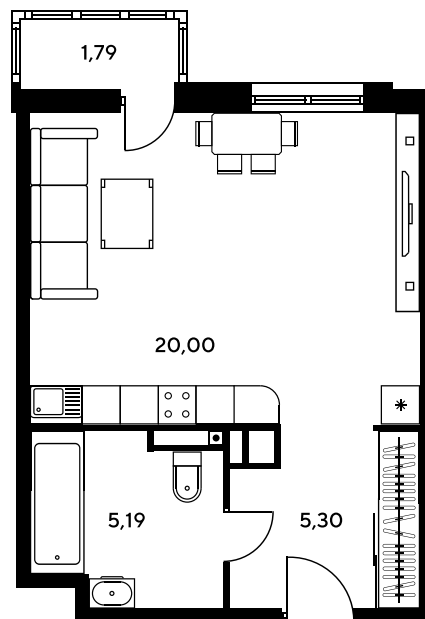

Номер: 329

Студия 32.06 м²

Отсканируйте QR-код и
смотрите на сайте
sk10greenside.ru

Цена по запросу

Корпус	6	Этаж	15
Секция	секция 6.2 (2.46)	Сдача	4 кв. 2028

20.06.2026 20:27 (Мск)

Не является публичной офертой, цена может быть скорректирована.
Информация взята с сайта «sk10greenside.ru».

На генплане 6

Студия 32.06 м²

20.06.2026 20:27 (Мск)

Не является публичной офертой, цена может быть скорректирована.
Информация взята с сайта «sk10greenside.ru».