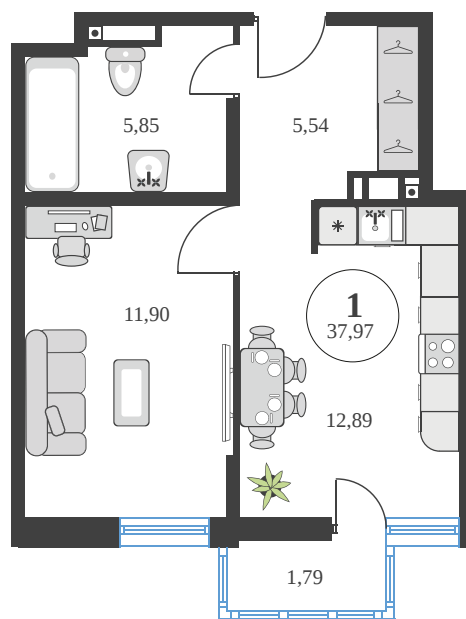

Номер: 744

1 комнатная 37.95 м²

Отсканируйте QR-код и
смотрите на сайте
sk10greenside.ru

Цена по запросу

Корпус	6	Этаж	25
Секция	секция 6.3 (2.46)	Сдача	4 кв. 2028

21.06.2026 01:27 (Мск)

Не является публичной офертой, цена может быть скорректирована.
Информация взята с сайта «sk10greenside.ru».

На генплане 6

1 комнатная 37.95 м²

21.06.2026 01:27 (Мск)

Не является публичной офертой, цена может быть скорректирована.
Информация взята с сайта «sk10greenside.ru».