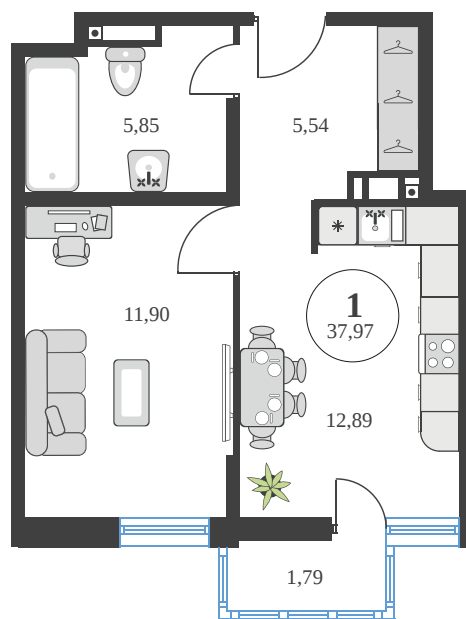

Номер: 744

1 комнатная 37.95 м²

Отсканируйте QR-код и
смотрите на сайте
sk10greenside.ru

Цена по запросу

Корпус	6	Этаж	25
Секция	секция 6.3 (2.46)	Сдача	4 кв. 2028

21.06.2026 00:37 (Мск)

Не является публичной офертой, цена может быть скорректирована.
Информация взята с сайта «sk10greenside.ru».

На генплане 6

1 комнатная 37.95 м²

21.06.2026 00:37 (Мск)

Не является публичной офертой, цена может быть скорректирована.
Информация взята с сайта «sk10greenside.ru».