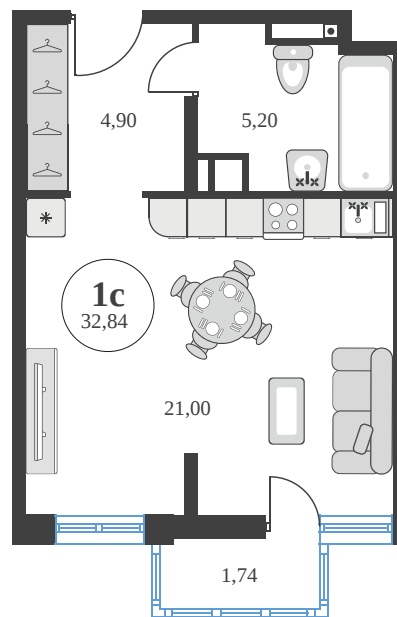

Номер: 626

# Студия 32.71 м<sup>2</sup>

Отсканируйте QR-код и  
смотрите на сайте  
sk10greenside.ru