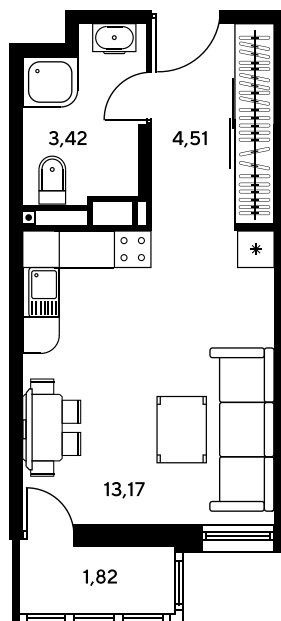

Номер: 993

Студия 22.42 м²

Отсканируйте QR-код и
смотрите на сайте
sk10greenside.ru

Цена по запросу

Корпус	6	Этаж	21
Секция	секция 6.4 (2.46)	Сдача	4 кв. 2028

21.05.2026 07:53 (Мск)

Не является публичной офертой, цена может быть скорректирована.
Информация взята с сайта «sk10greenside.ru».

На генплане 6

Студия 22.42 м²

21.05.2026 07:53 (Мск)

Не является публичной офертой, цена может быть скорректирована.
Информация взята с сайта «sk10greenside.ru».