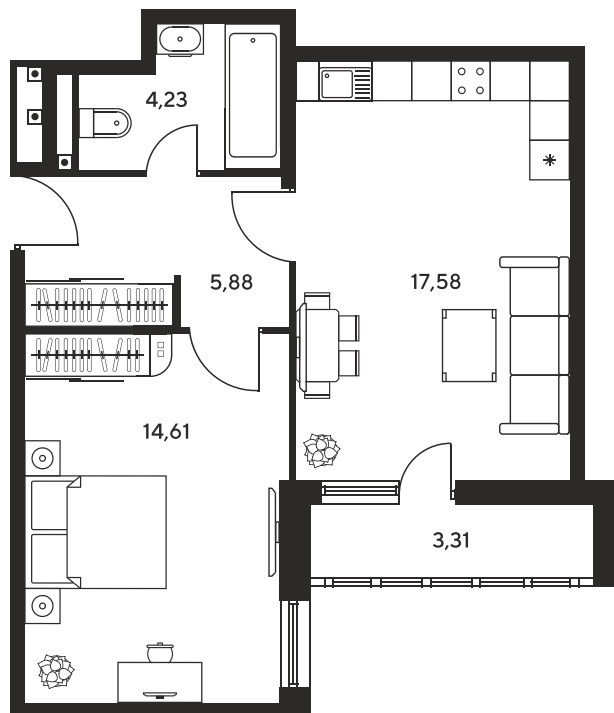

Номер: 373

2 комнатная 45.52 м²

Отсканируйте QR-код и
смотрите на сайте
sk10greenside.ru

Цена по запросу

Корпус	6	Этаж	19
Секция	секция 6.2 (2.46)	Сдача	4 кв. 2028

21.06.2026 00:41 (Мск)

Не является публичной офертой, цена может быть скорректирована.
Информация взята с сайта «sk10greenside.ru».

+7 863 200 33 33

sk10greenside.ru

На генплане 6

2 комнатная 45.52 м²

21.06.2026 00:41 (Мск)

Не является публичной офертой, цена может быть скорректирована.
Информация взята с сайта «sk10greenside.ru».

2 / 2