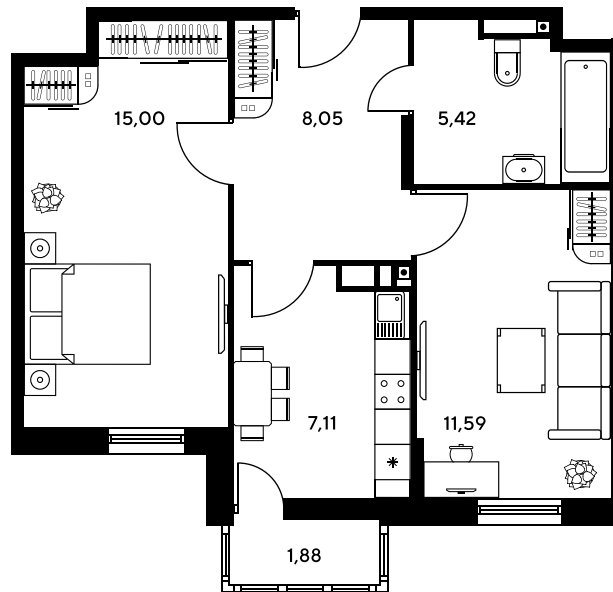

Номер: 360

2 комнатная 47.44 м²

Отсканируйте QR-код и
смотрите на сайте
sk10greenside.ru

Цена по запросу

Корпус	6	Этаж	17
Секция	секция 6.2 (2.46)	Сдача	4 кв. 2028

06.05.2026 22:13 (Мск)

Не является публичной офертой, цена может быть скорректирована. Информация взята с сайта «sk10greenside.ru»

+7 863 200 33 33

sk10greenside.ru

На генплане 6

2 комнатная 47.44 м²

06.05.2026 22:13 (Мск)

Не является публичной офертой, цена может быть скорректирована. Информация взята с сайта «sk10greenside.ru»