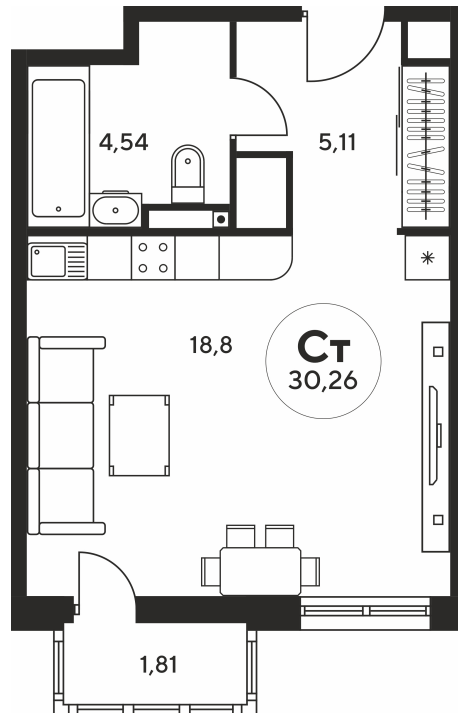

Номер: 678

Студия 30.25 м²

Отсканируйте QR-код и
смотрите на сайте
sk10greensideru

Цена по запросу

White box в подарок

Корпус	5	Этаж	8
Секция	секция 5.3 (2.45)		

Адрес офиса продаж
г Ростов-на-Дону, ул Нансена, д 109

19.04.2025 17:52 (Мск)

Не является публичной офертой, цена может быть скорректирована. Информация взята с сайта «sk10greensideru»

На генплане 5

Студия 30.25 м²

Адрес офиса продаж
г Ростов-на-Дону, ул Нансена, д 109