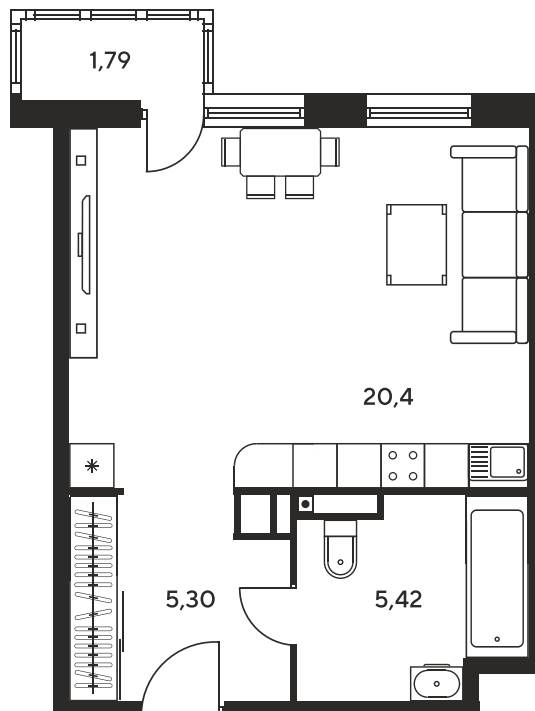

# Студия 32.61 м<sup>2</sup>

Отсканируйте QR-код и  
смотрите на сайте  
sk10greenside.ru

## Цена по запросу

Корпус	6	Этаж	24
Секция	секция 6.2 (2.46)	Сдача	4 кв. 2028

22.06.2026 11:22 (Мск)

Не является публичной офертой, цена может быть скорректирована.  
Информация взята с сайта «sk10greenside.ru».