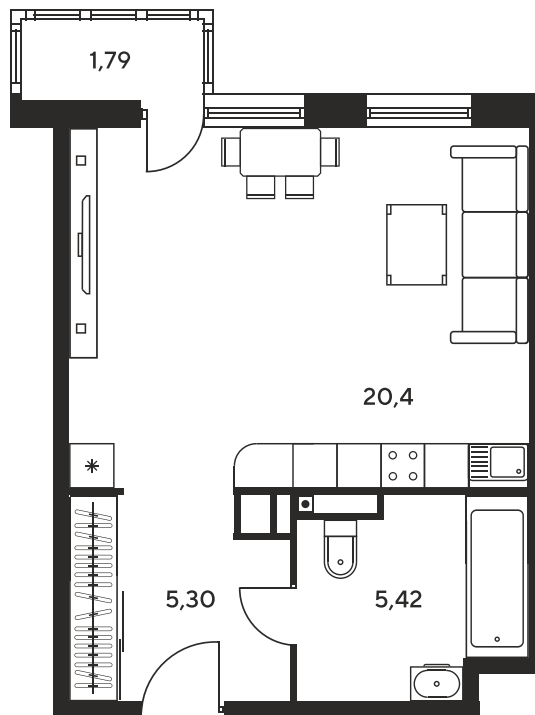

# Студия 32.61 м<sup>2</sup>

Отсканируйте QR-код и  
смотрите на сайте  
sk10greenside.ru

## Цена по запросу

Корпус	6	Этаж	24
Секция	секция 6.2 (2.46)	Сдача	4 кв. 2028

06.05.2026 21:21 (Мск)

Не является публичной офертой, цена может быть скорректирована. Информация взята с сайта «sk10greenside.ru»