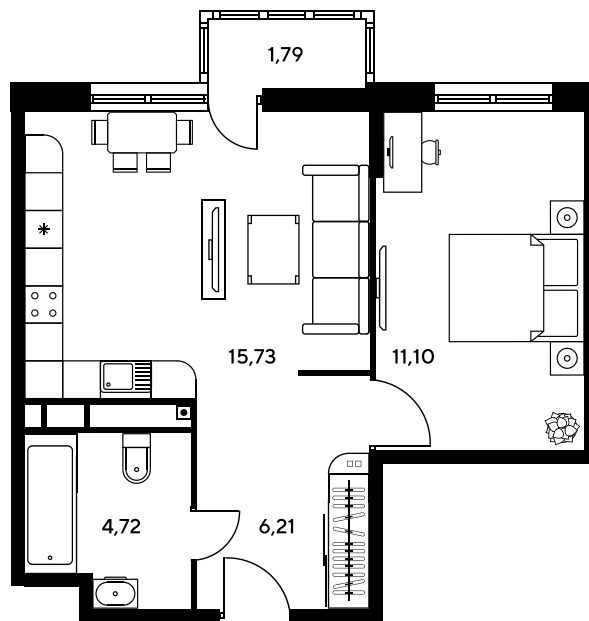

Номер: 1049

2 комнатная 38.68 м²

Отсканируйте QR-код и
смотрите на сайте
sk10greenside.ru

Цена по запросу

Корпус	6	Этаж	25
Секция	секция 6.4 (2.46)	Сдача	4 кв. 2028

05.07.2026 19:07 (Мск)

Не является публичной офертой, цена может быть скорректирована.
Информация взята с сайта «sk10greenside.ru».

+7 863 200 33 33

sk10greenside.ru

На генплане 6

2 комнатная 38.68 м²

05.07.2026 19:07 (Мск)

Не является публичной офертой, цена может быть скорректирована.
Информация взята с сайта «sk10greenside.ru».