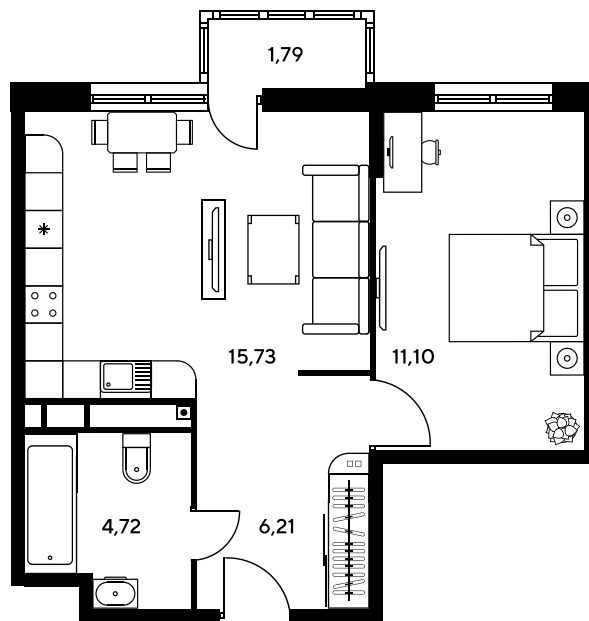

Номер: 1049

2 комнатная 38.68 м²

Отсканируйте QR-код и
смотрите на сайте
sk10greenside.ru

Цена по запросу

Корпус	6	Этаж	25
Секция	секция 6.4 (2.46)	Сдача	4 кв. 2028

21.05.2026 17:15 (Мск)

Не является публичной офертой, цена может быть скорректирована.
Информация взята с сайта «sk10greenside.ru».

+7 863 200 33 33

sk10greenside.ru

На генплане 6

2 комнатная 38.68 м²

21.05.2026 17:15 (Мск)

Не является публичной офертой, цена может быть скорректирована.
Информация взята с сайта «sk10greenside.ru».