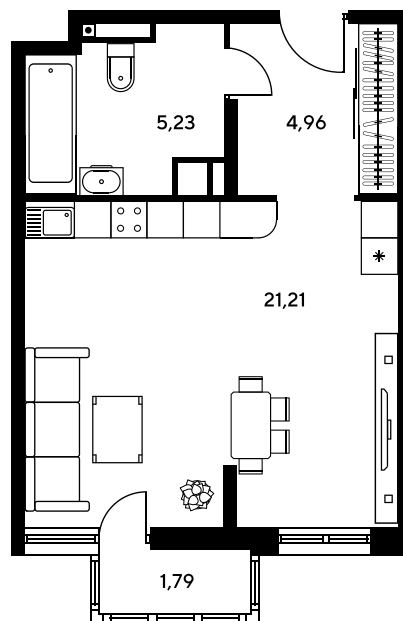

# Студия 32.79 м<sup>2</sup>

Отсканируйте QR-код и  
смотрите на сайте  
sk10greenside.ru

## Цена по запросу

Корпус	6	Этаж	8
Секция	секция 6.4 (2.46)	Сдача	4 кв. 2028

21.06.2026 02:09 (Мск)

Не является публичной офертой, цена может быть скорректирована.  
Информация взята с сайта «sk10greenside.ru».