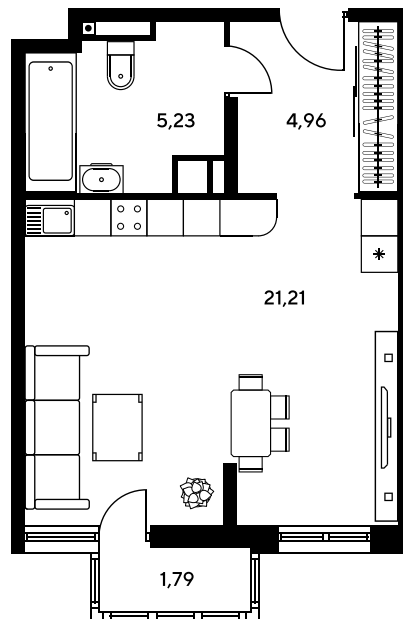

Номер: 782

Студия 32.84 м²

Отсканируйте QR-код и
смотрите на сайте
sk10greenside.ru

Цена по запросу

Корпус	6	Этаж	4
Секция	секция 6.4 (2.46)	Сдача	4 кв. 2028

06.05.2026 22:16 (Мск)

Не является публичной офертой, цена может быть скорректирована. Информация взята с сайта «sk10greenside.ru»

На генплане 6

Студия 32.84 м²

06.05.2026 22:16 (Мск)

Не является публичной офертой, цена может быть скорректирована. Информация взята с сайта «sk10greenside.ru»