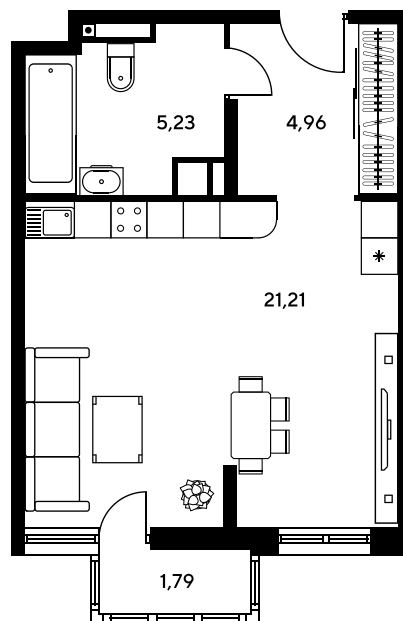

Номер: 782

# Студия 32.84 м<sup>2</sup>

Отсканируйте QR-код и  
смотрите на сайте  
sk10greenside.ru