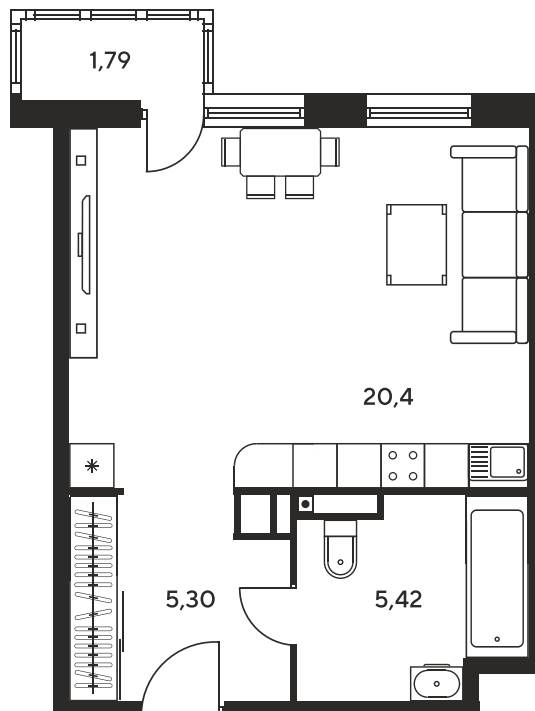

Номер: 318

# Студия 32.68 м<sup>2</sup>

Отсканируйте QR-код и  
смотрите на сайте  
sk10greenside.ru

## Цена по запросу

Корпус	6	Этаж	14
Секция	секция 6.2 (2.46)	Сдача	4 кв. 2028

24.06.2026 10:36 (Мск)

Не является публичной офертой, цена может быть скорректирована.  
Информация взята с сайта «sk10greenside.ru».