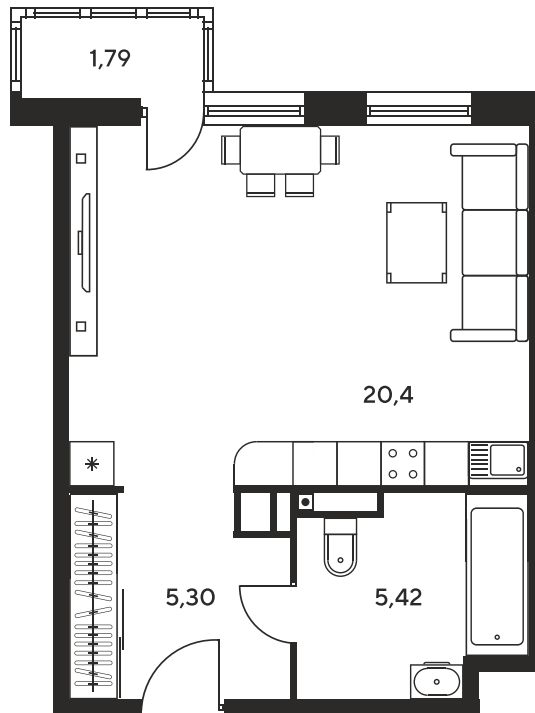

Номер: 318

Студия 32.68 м²

Отсканируйте QR-код и
смотрите на сайте
sk10greenside.ru

Цена по запросу

Корпус	6	Этаж	14
Секция	секция 6.2 (2.46)	Сдача	4 кв. 2028

09.05.2026 06:54 (Мск)

Не является публичной офертой, цена может быть скорректирована. Информация взята с сайта «sk10greenside.ru»

На генплане 6

Студия 32.68 м²

09.05.2026 06:54 (Мск)

Не является публичной офертой, цена может быть скорректирована. Информация взята с сайта «sk10greenside.ru»