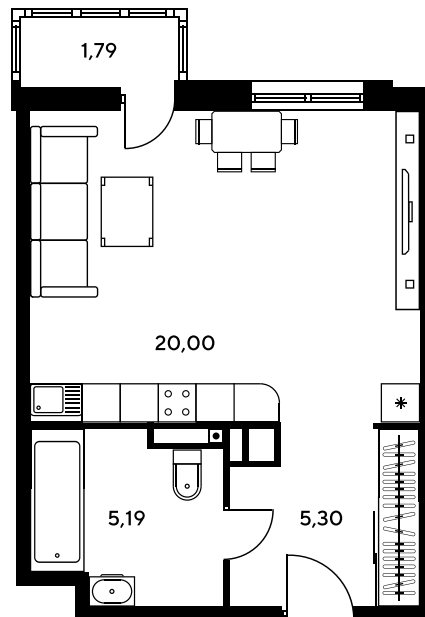

Номер: 293

# Студия 32.13 м<sup>2</sup>

Отсканируйте QR-код и  
смотрите на сайте  
sk10greenside.ru