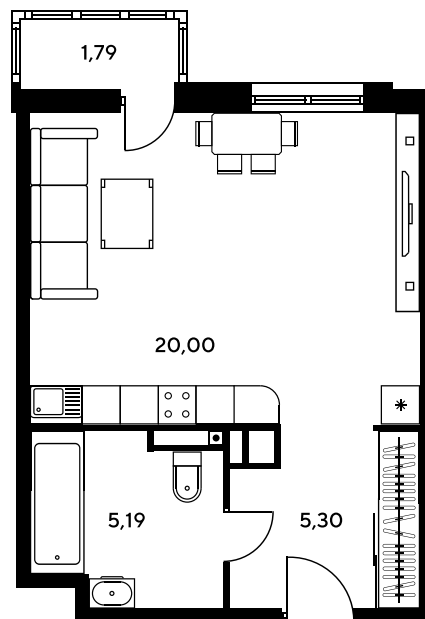

Номер: 293

Студия 32.13 м²

Отсканируйте QR-код и
смотрите на сайте
sk10greenside.ru

Цена по запросу

Корпус	6	Этаж	12
Секция	секция 6.2 (2.46)	Сдача	4 кв. 2028

22.06.2026 11:19 (Мск)

Не является публичной офертой, цена может быть скорректирована.
Информация взята с сайта «sk10greenside.ru».

На генплане 6

Студия 32.13 м²

22.06.2026 11:19 (Мск)

Не является публичной офертой, цена может быть скорректирована.
Информация взята с сайта «sk10greenside.ru».